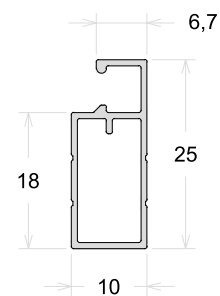

PDV070

Requadro Tela Mosquiteira