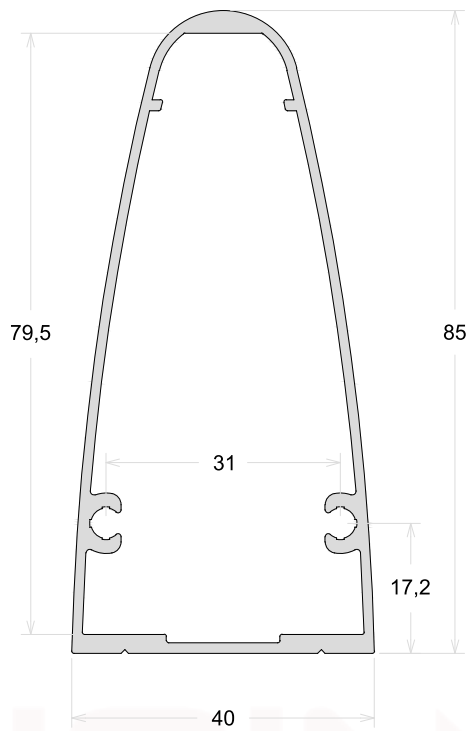

GUARDA-CORPO ASA DE AVIÃO

CG833

Coluna