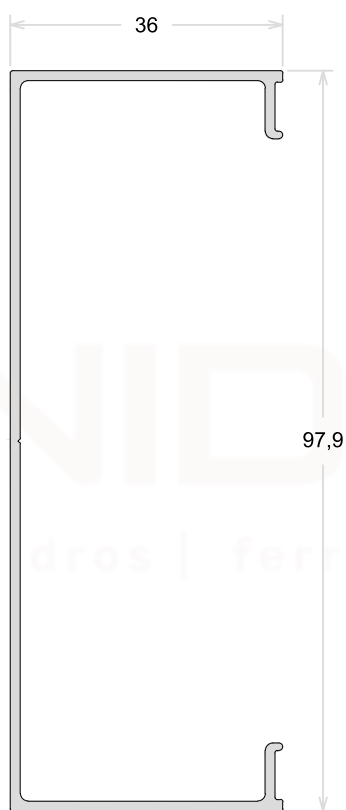

JOINVIDROS
vidros | ferragens | alumínio