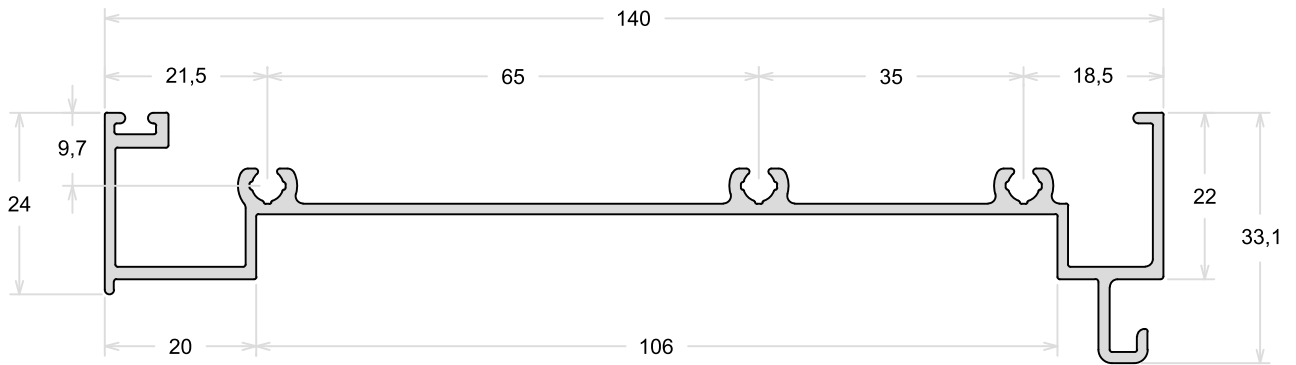

PIT178

Marco Superior