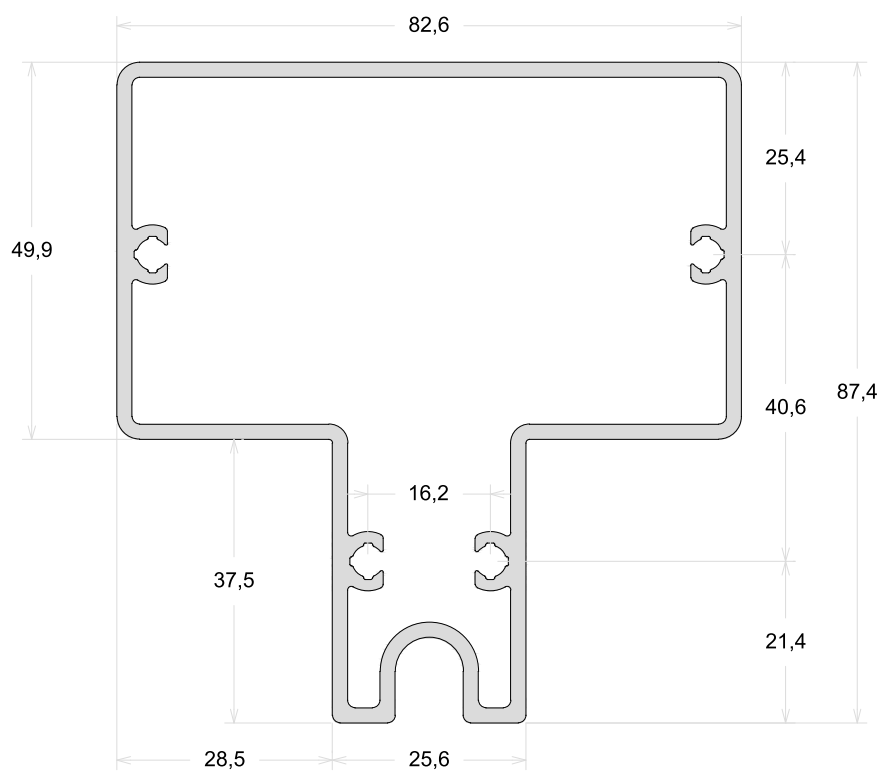

FX223

Luva Da Coluna 92mm

FX233

Travessa

FX294

Marco Para Coluna 38mm

vidros | ferragens | alumínio

FX515