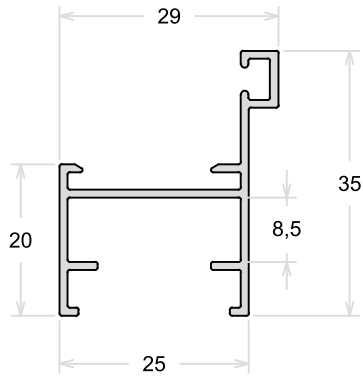

PSU079

Marco Maxim Ar