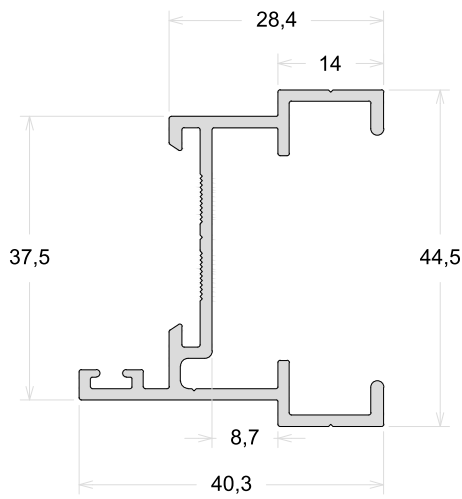

PLG016

Batente Porta De Giro

TAMANHO DA BARRA: 6 metros e 4 metros

PLG043

Folha Porta De Giro

PLG042

Folha Porta De Giro

BG057