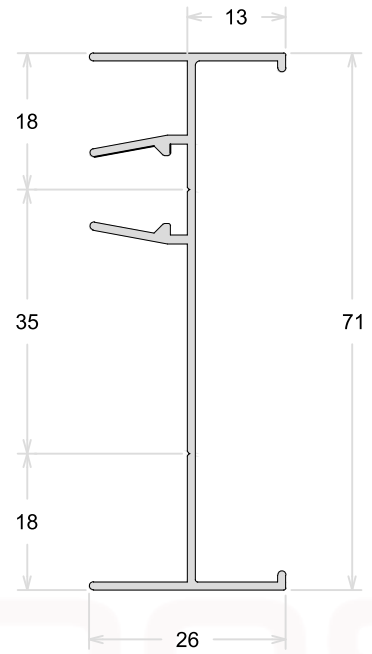

Batente Porta Pivotante

CX228

Prolongador Do Batente

CX233

Vista Interna e Externa

CX234

Folha Perimetral 34mm

CX216

PSU003

Marco Lateral

Opção Linha Convencional e Linha Leve

PSU002

Marco Inferior

Opção Linha Convencional e Linha Leve

PSU228

Marco Inferior