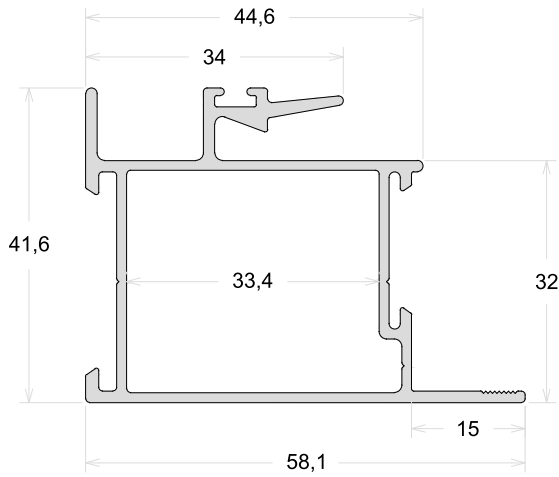

TAMANHO DA BARRA: 6 metros e 4,6 metros

PLG049

Mão De Amigo Externo

PLG140

Mão De Amigo Externo Com Reforço

TAMANHO DA BARRA: 6 metros e 4,6 metros

PLG162

Mão De Amigo Central