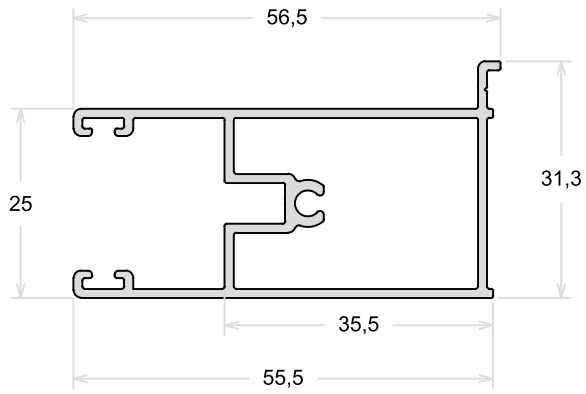

PMN007

Guia Da Persiana