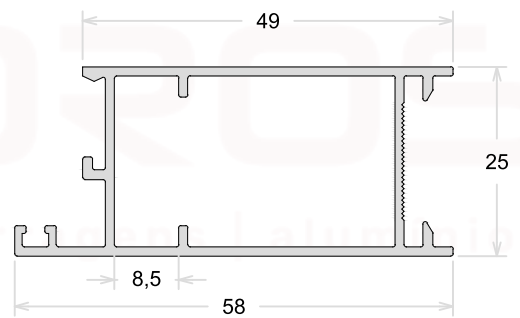

25542

Folha - Porta De Giro