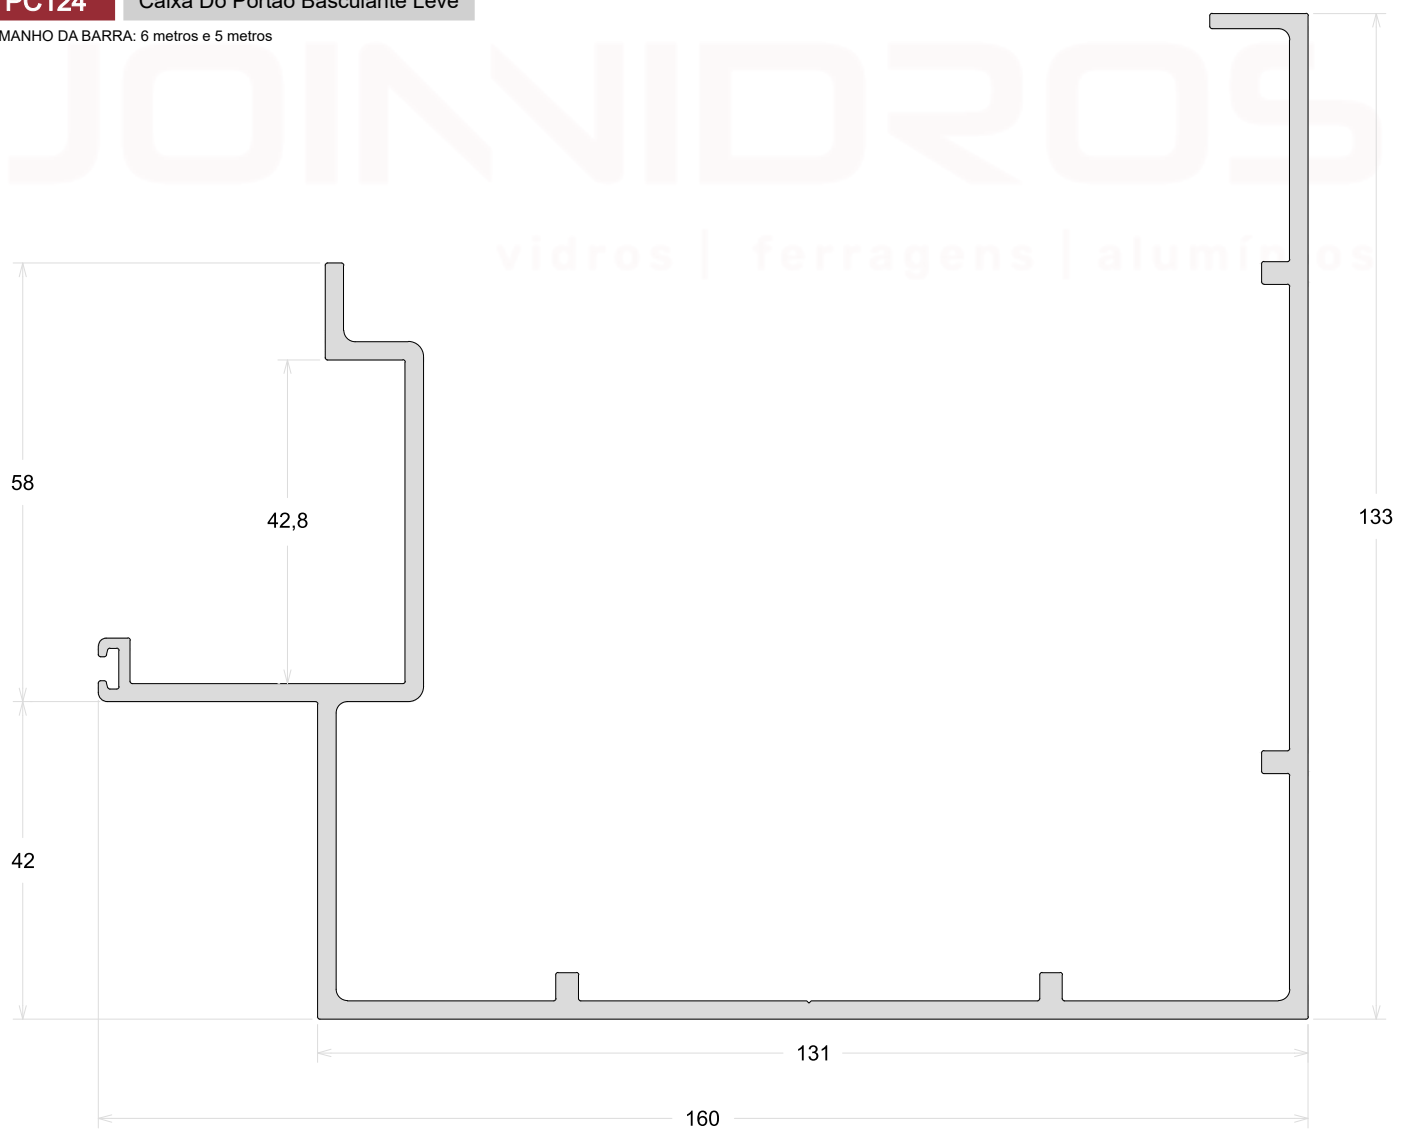

TAMANHO DA BARRA: 6 metros e 5 metros

PEL002

Caixa Do Portão Basculante

PC124

Caixa Do Portão Basculante Leve

TAMANHO DA BARRA: 6 metros e 5 metros

CX152

Trilho Superior