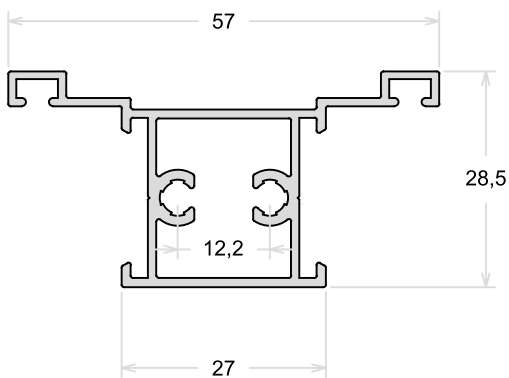

PSU086

Coluna - Maxim Ar