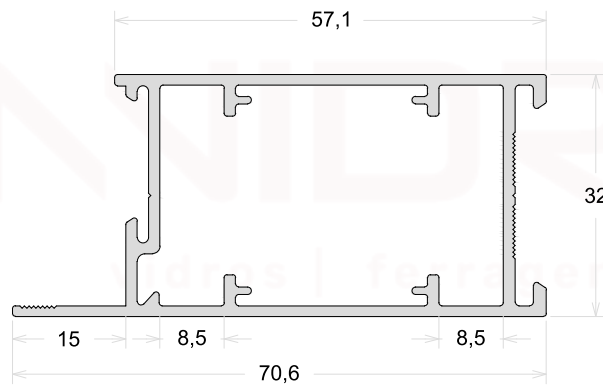

PLG016

Batente Porta De Giro

TAMANHO DA BARRA: 6 metros e 4 metros

PLG043

Folha Porta De Giro

PLG042

Folha Porta De Giro

BG057