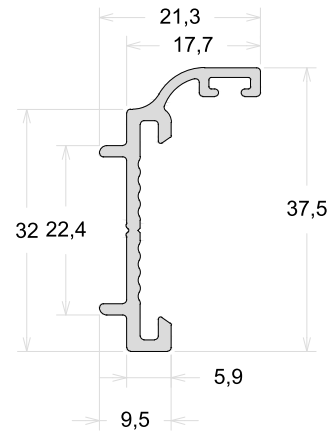

PLG016

Batente Porta De Giro

TAMANHO DA BARRA: 6 metros e 4 metros