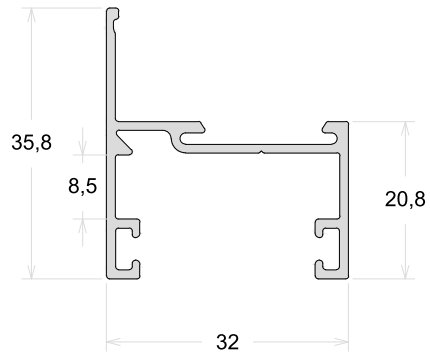

PLG083

Marco Fixo