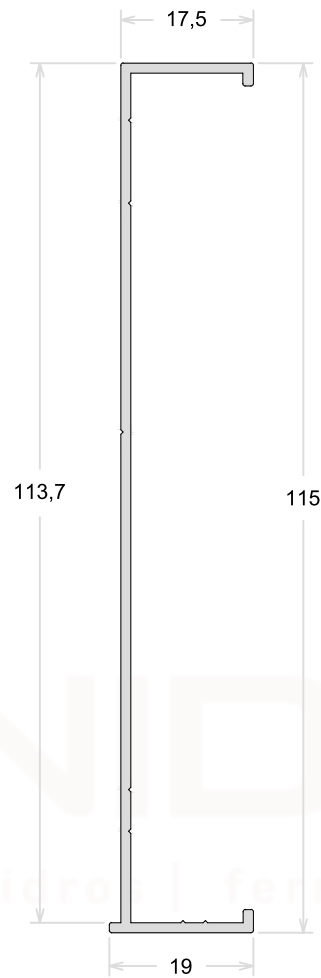

PIT010

Marco Lateral