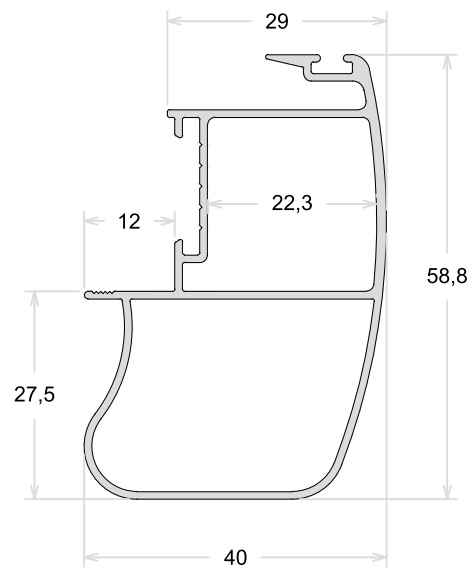

PSU047 Mão De Amigo Interno Com Reforço

TAMANHO DA BARRA: 6 metros e 4,6 metros

PSU049 Mão De Amigo Externo Com Reforço

TAMANHO DA BARRA: 6 metros e 4,6 metros

PSU042

Mão De Amigo Central

PSU342

Mão De Amigo Central

PSU347

Mão De Amigo Interno Com Reforço

TAMANHO DA BARRA: 6 metros e 4,6 metros

PSU349

Mão De Amigo Externo Com Reforço

TAMANHO DA BARRA: 6 metros e 4,6 metros

PSU245

Folha Lateral

TAMANHO DA BARRA: 6 metros e 4,6 metros

PSU280

Folha Lateral Com Reforço

TAMANHO DA BARRA: 6 metros e 4,6 metros

PSU243

Mão De Amigo Interno

PSU242

Mão De Amigo Externo