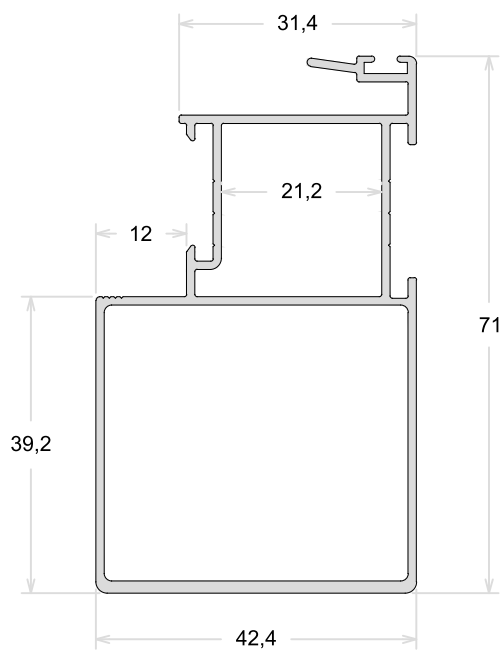

PSU047 Mão De Amigo Interno Com Reforço

TAMANHO DA BARRA: 6 metros e 4,6 metros

PSU049 Mão De Amigo Externo Com Reforço

TAMANHO DA BARRA: 6 metros e 4,6 metros

PSU042

Mão De Amigo Central

PSU342

Mão De Amigo Central