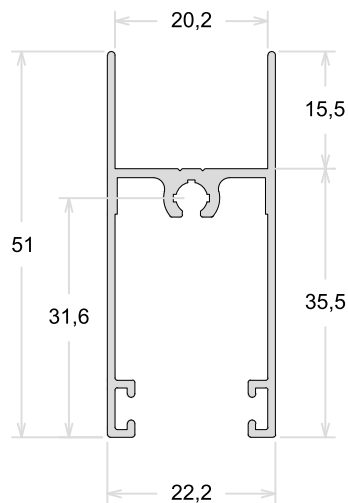

PSU187

Folha Horizontal - Veneziana