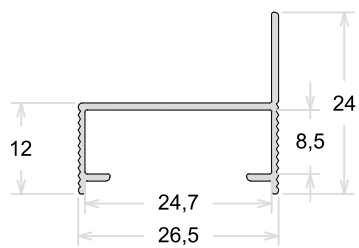

CL011

Cunha 45°

TAMANHO DA BARRA: 3 metros

CM-063

Contramarco

CM151

Contramarco

CM060