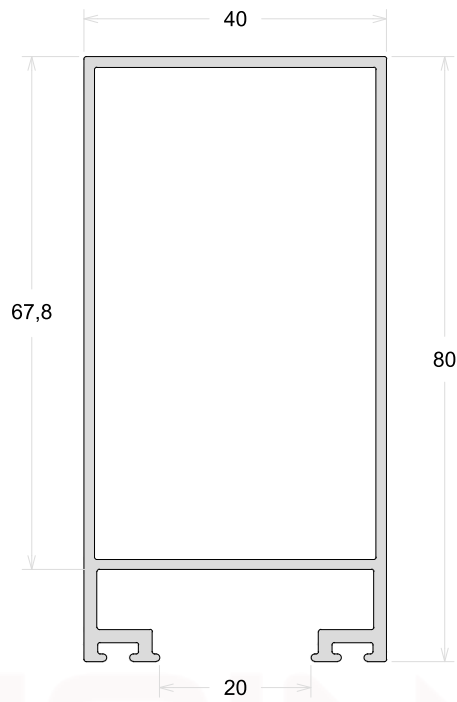

PFC001

Coluna Central