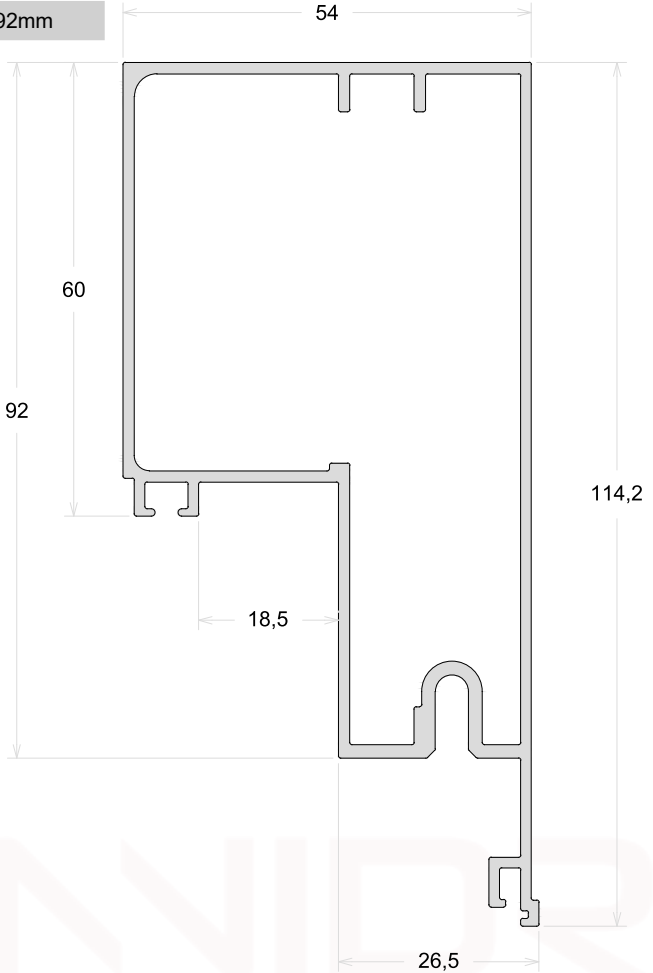

FX515

Marco Para Coluna 92mm