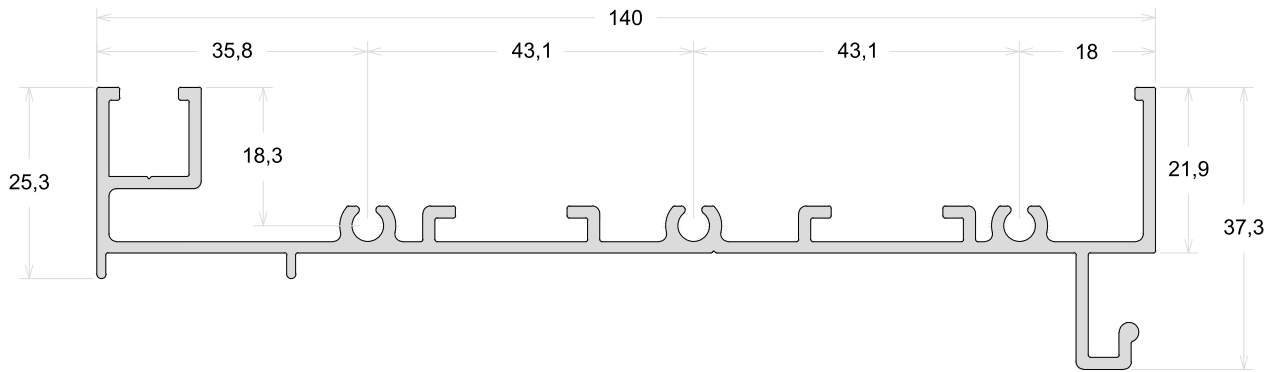

PMN001

Marco Superior Integrada