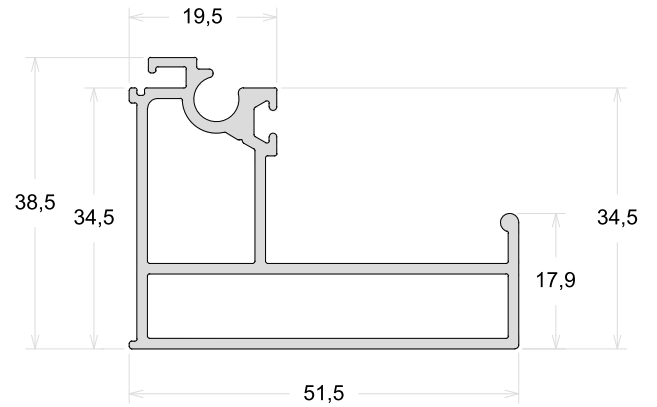

FX230

Folha Horizontal - Móvel / Fixo