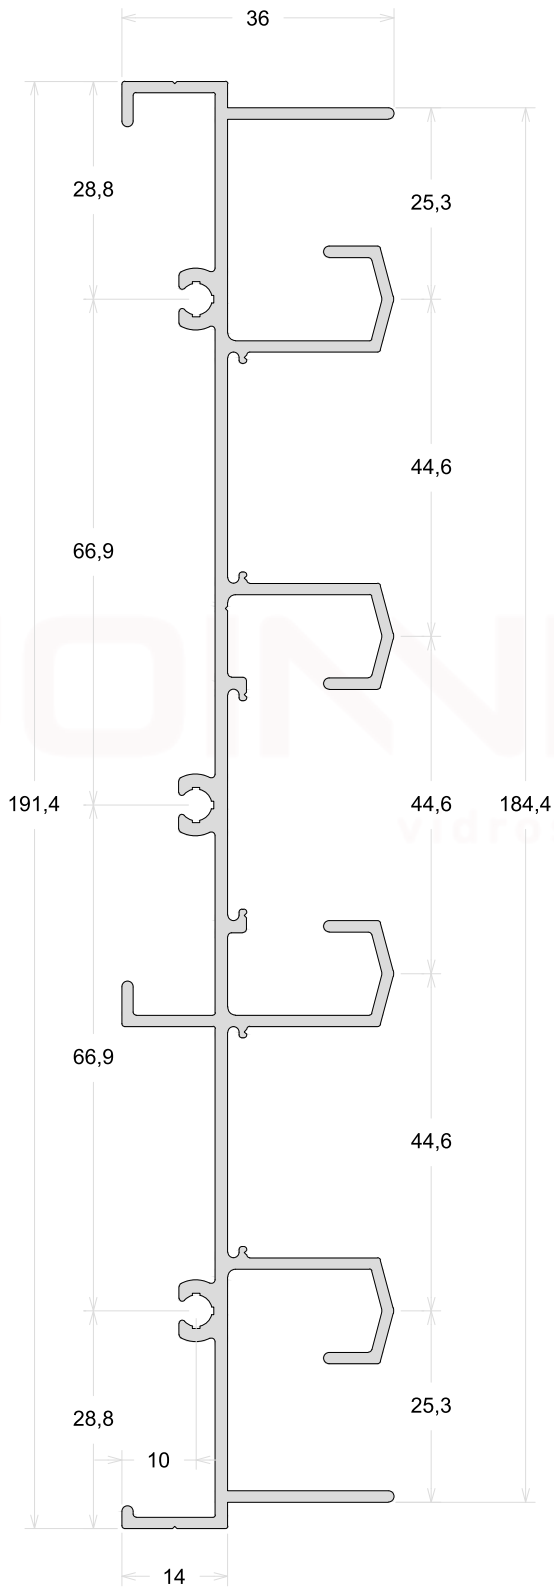

PLG070

Marco Superior