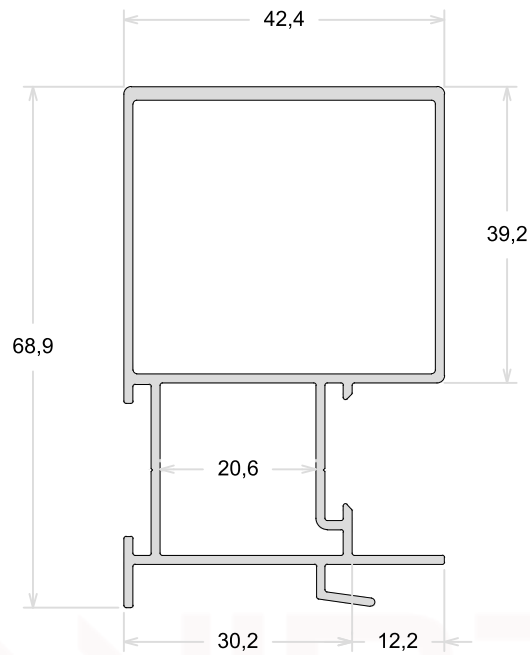

PSU047 Mão De Amigo Interno Com Reforço

TAMANHO DA BARRA: 6 metros e 4,6 metros

PSU049 Mão De Amigo Externo Com Reforço

TAMANHO DA BARRA: 6 metros e 4,6 metros

PSU042

Mão De Amigo Central

PSU342

Mão De Amigo Central