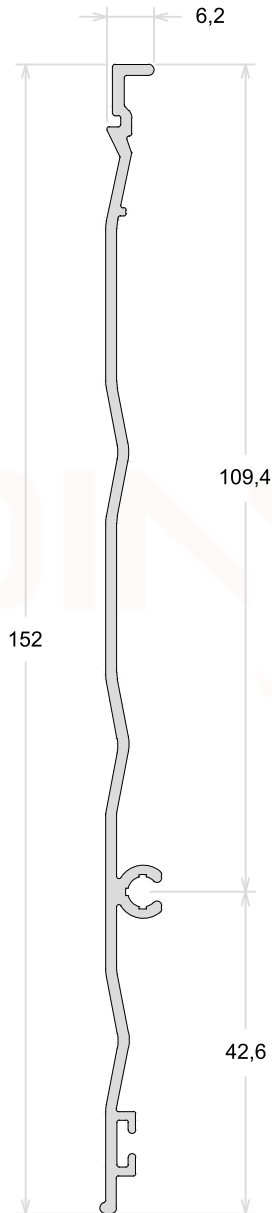

PIT007

Tampa Externa