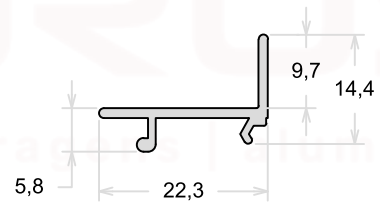

PSU108

Complemento Lateral Veneziana