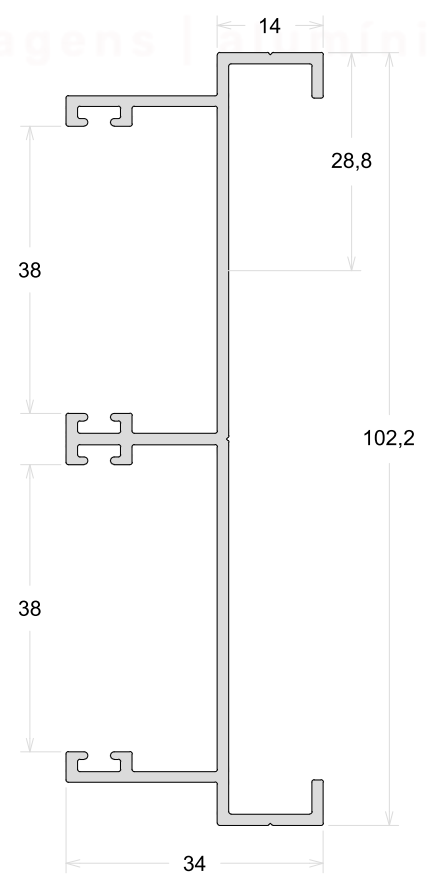

PLG045

Marco Lateral