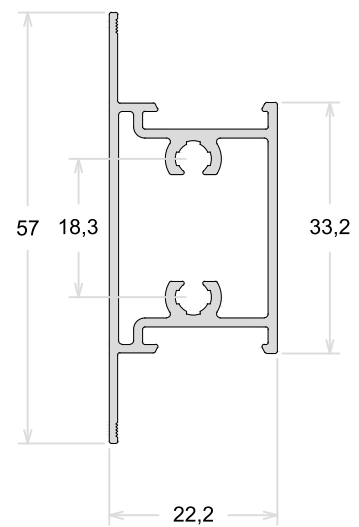

BARRAS CHATAS

CÓDIGO	MILIMETROS		POLEGADAS	
	A	E	A	E
BAR-014	19,00	3,20	3/4"	1/8"
BC-009	15,90	4,80	5/8"	3/16"
BC-025	25,40	3,18	1"	1/8"
BC-050	38,10	3,18	1 1/2"	1/8"
BC-060	50,80	4,76	2	3/16"

PERFIS "U"

Opção Linha Convencional e Linha Leve

PSU246

Folha Horizontal

PSU225

Folha Horizontal

PSU227

Travessa 57mm

PSU039