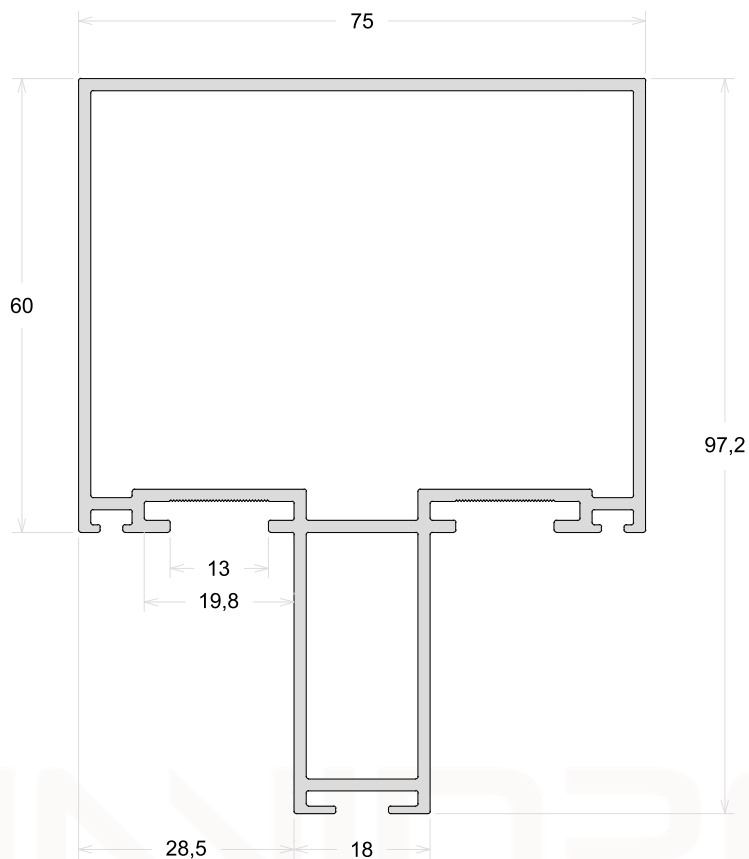

PAT202

Coluna Central