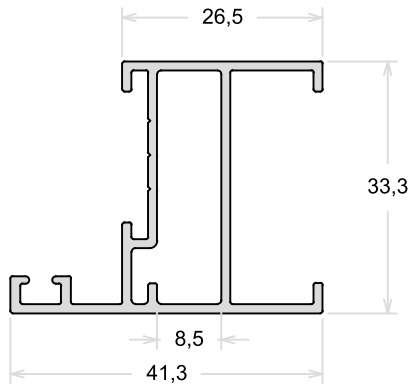

PSU279

Marco Porta De Giro