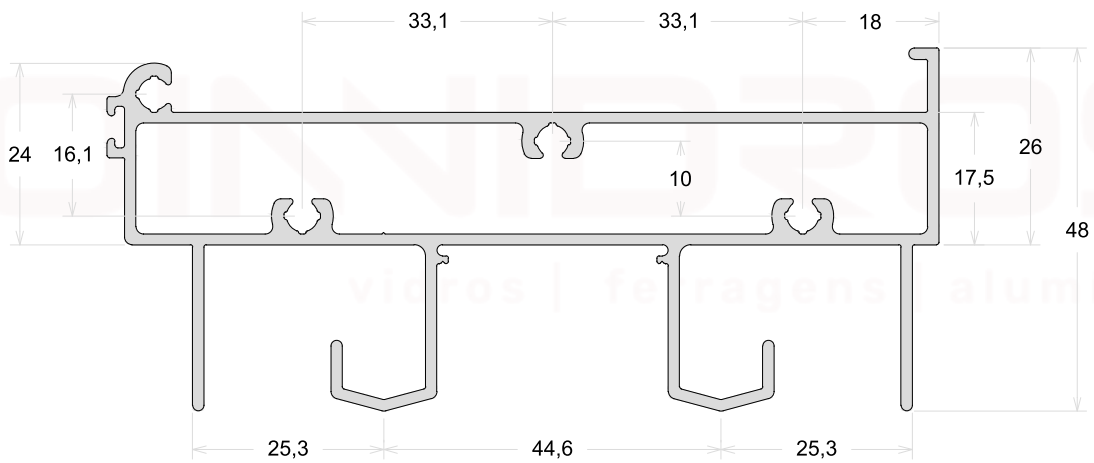

PLG166

Travessa Intermediária Integrada