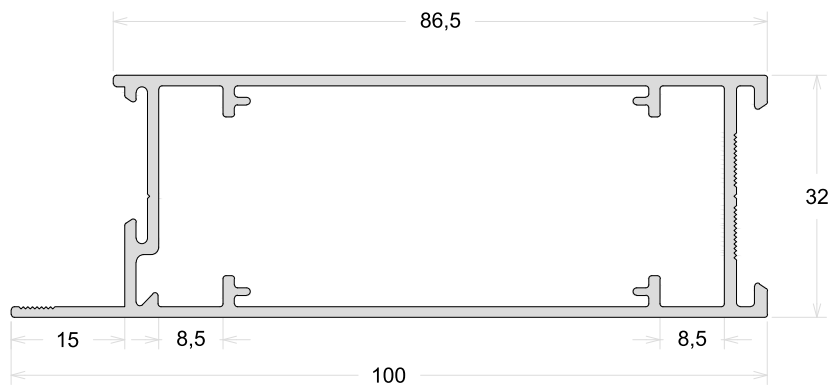

PLG016

Batente Porta De Giro

TAMANHO DA BARRA: 6 metros e 4 metros

PLG043

Folha Porta De Giro

PLG042

Folha Porta De Giro

BG057