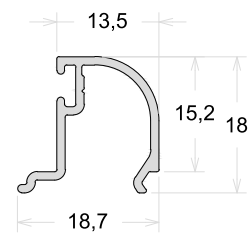

PLG026

Baguete Vertical