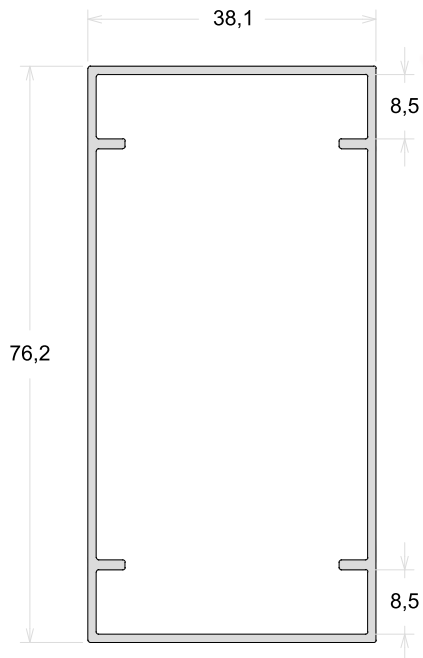

BX006

Guia Do Portão Correr

PC002

Requadro 50x25

PC003

Requadro 76x38

PC004

Requadro 50x38