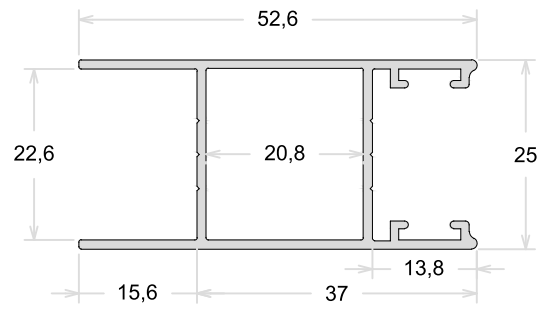

PSU068

Folha Lateral - Veneziana