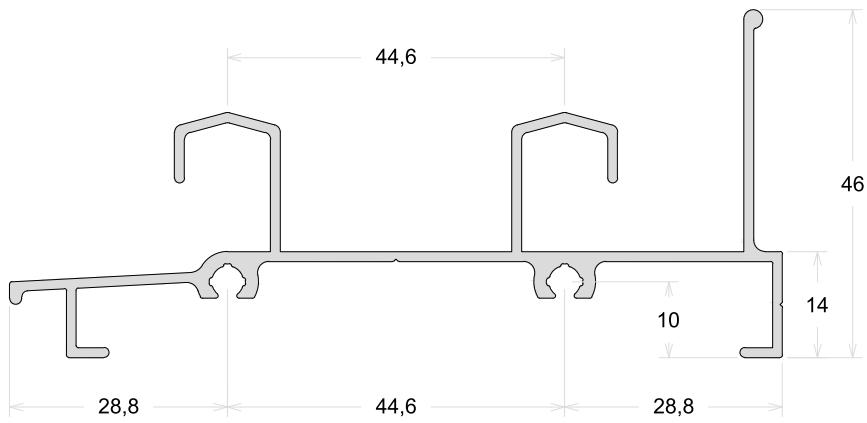

PLG047

Marco Inferior