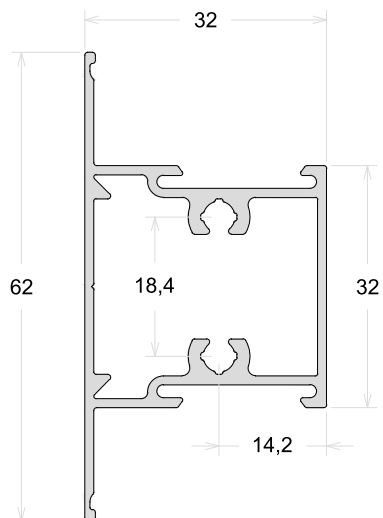

PLG079

Travessa 62mm