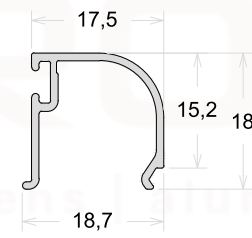

PLG016

Batente Porta De Giro

TAMANHO DA BARRA: 6 metros e 4 metros

PLG043

Folha Porta De Giro

PLG042

Folha Porta De Giro

BG057

Baguete Horizontal e Vertical

PLG026

Baguete Vertical

PLG059

Baguete Vertical e Horizontal

PLG164

Baguete Vertical

PLG027