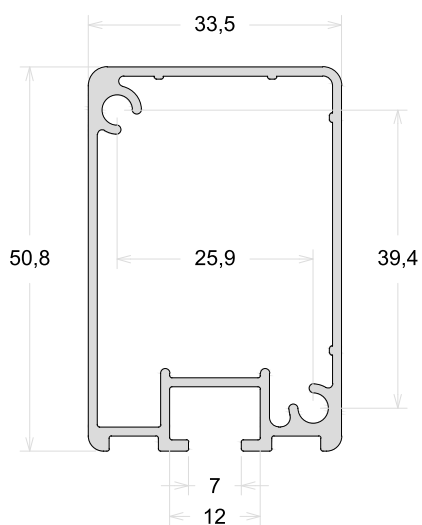

CG077

Coluna