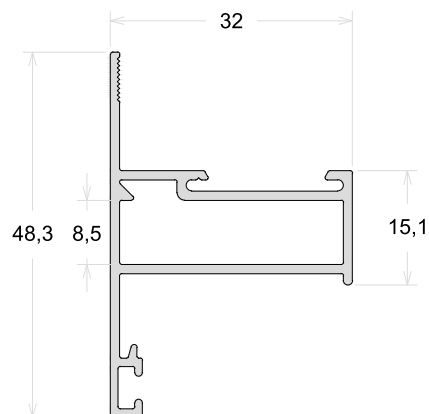

PLG085

Folha Maxim Ar