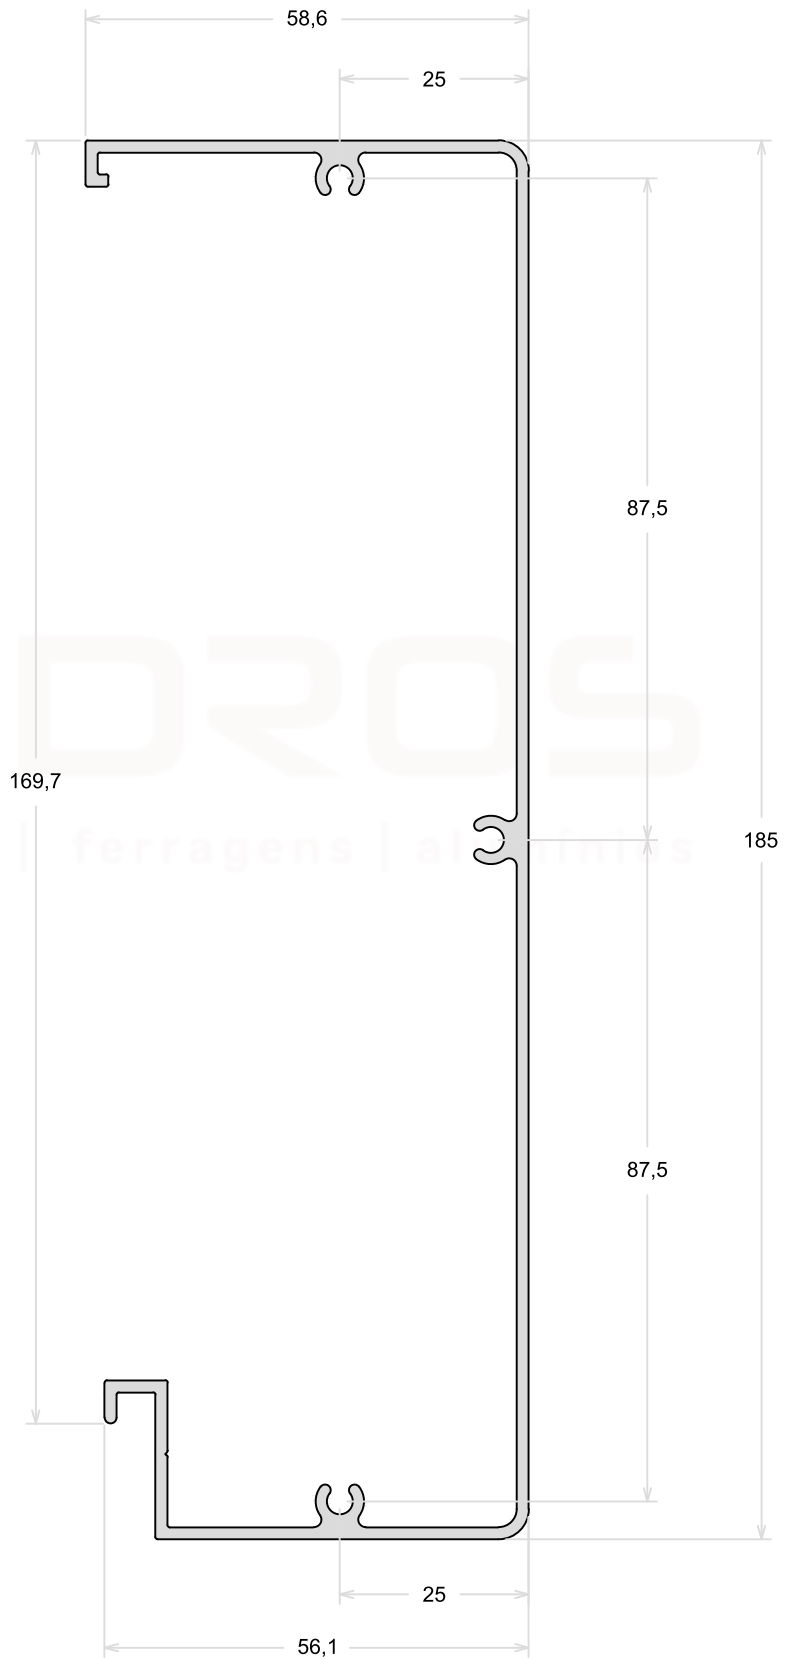

PLG230

Tampa Interna