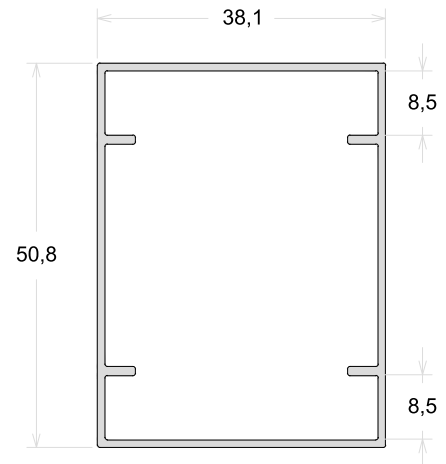

BX006

Guia Do Portão Correr

PC002

Requadro 50x25

PC003

Requadro 76x38

PC004

Requadro 50x38