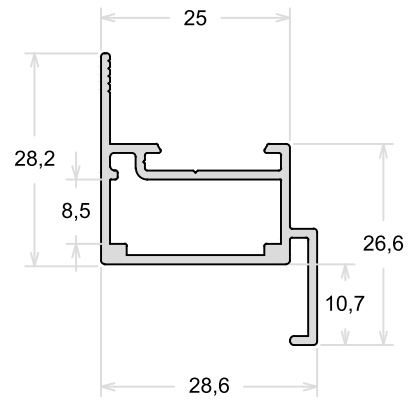

PSU098

Folha Horizontal Basculante

SOB ENCOMENDA