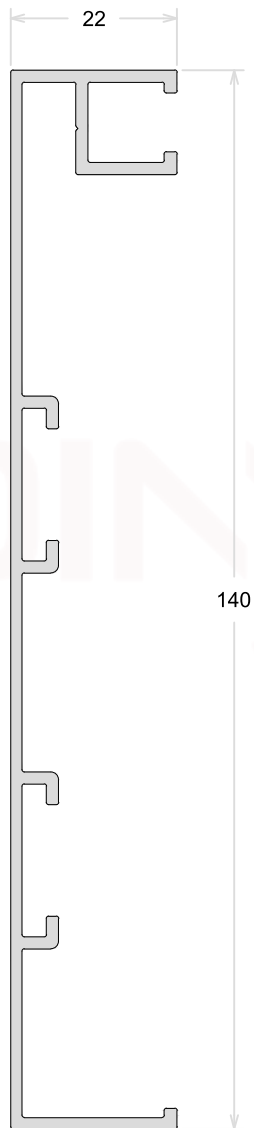

PMN003

Marco Lateral

PLG170

Marco Lateral