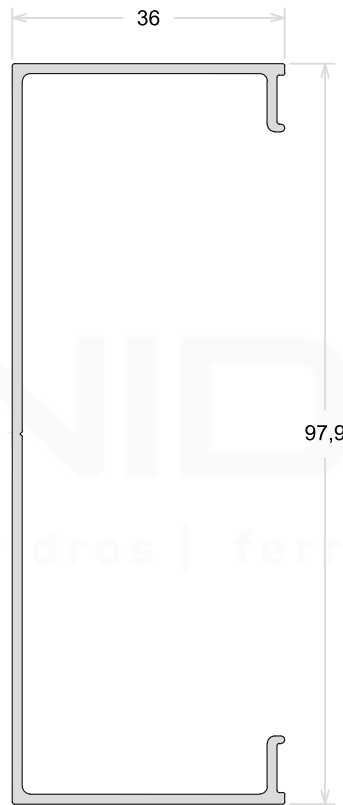

PMN050

Marco Lateral

JOINVIDROS
vidros | ferragens | alumínio