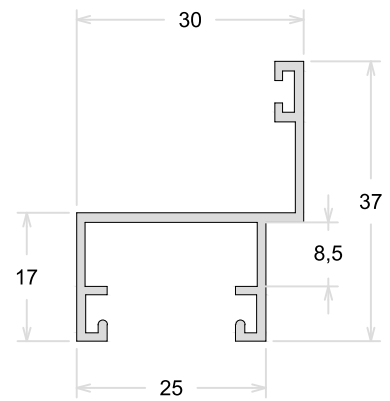

25002

Marco Perimetral