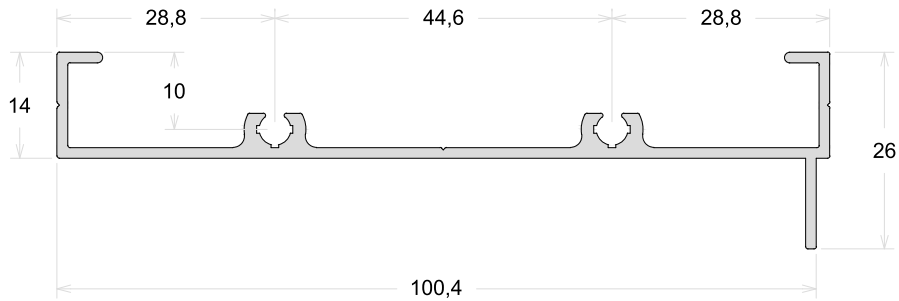

PLG003

Marco Bandeira / Peitoril