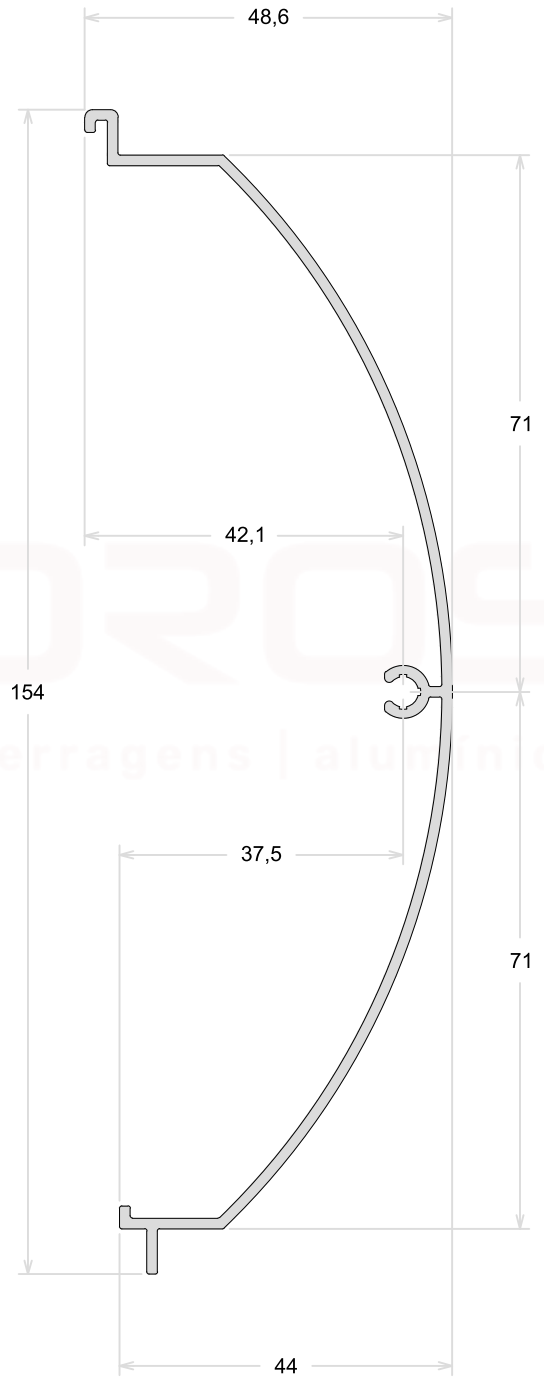

PIT006

Tampa Interna