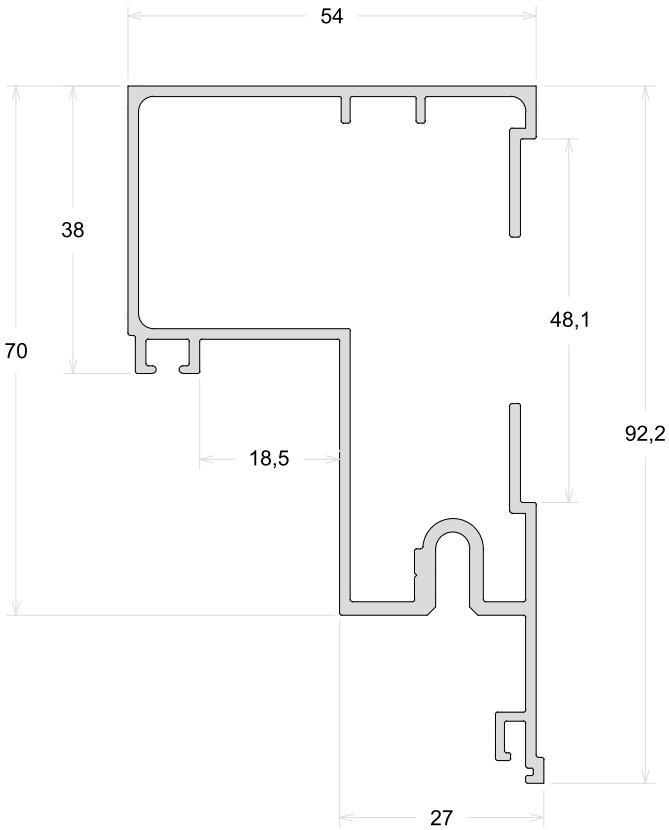

FX260

Marco Para Coluna 70mm