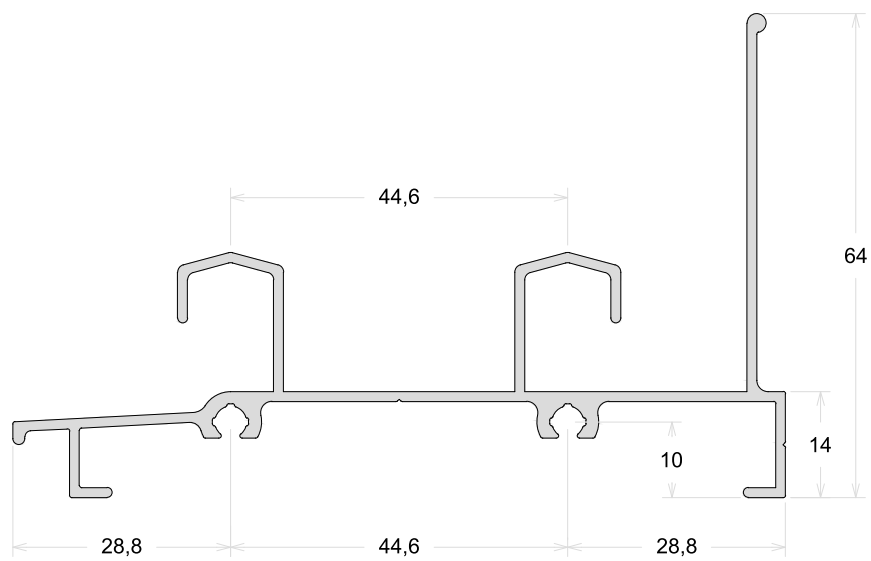

PLG024

Marco Inferior