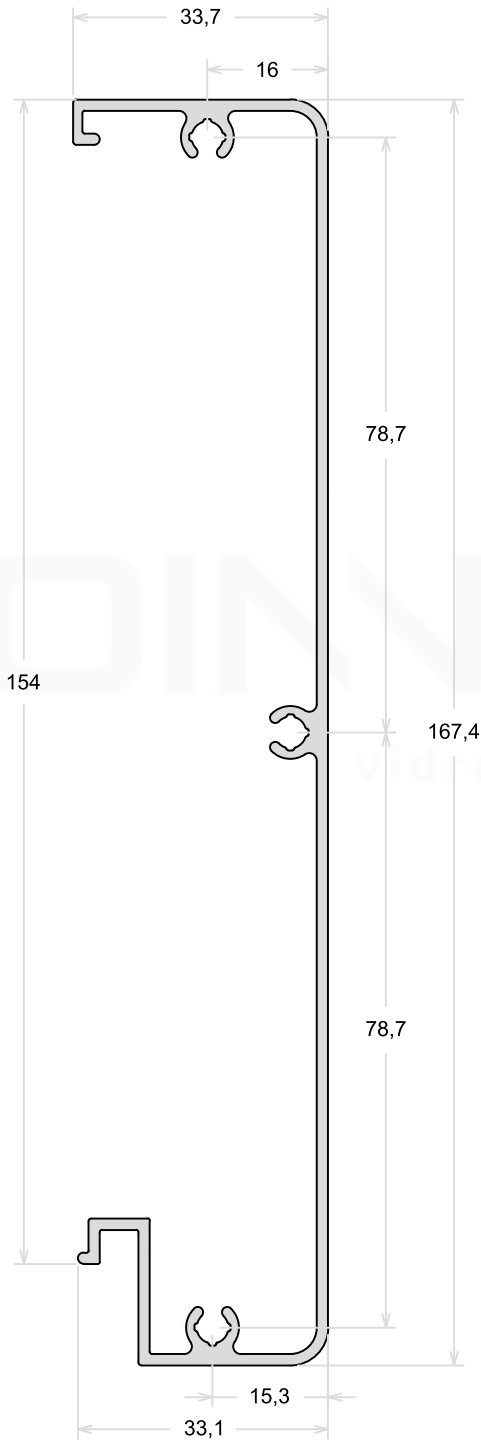

PMN031

Tampa Interna