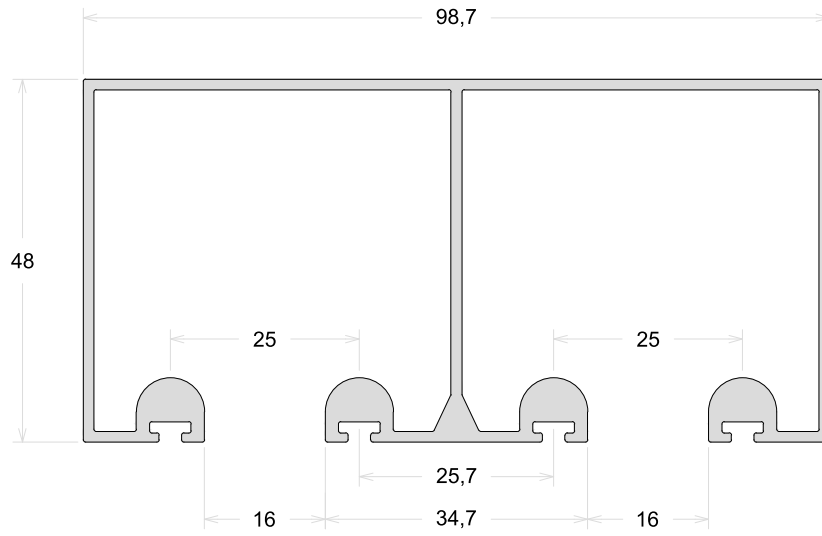

CX248

Trilho Superior

JOINVIDROS

PAL266

Trilho Inferior

vidros | ferragens | alumínio