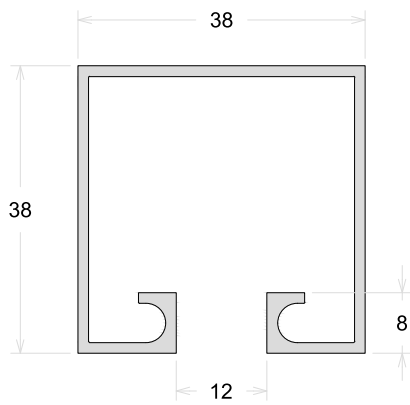

TAMANHO DA BARRA: 6 metros e 5 metros

PEL002

Caixa Do Portão Basculante

PC124

Caixa Do Portão Basculante Leve

TAMANHO DA BARRA: 6 metros e 5 metros

CX152

Trilho Superior