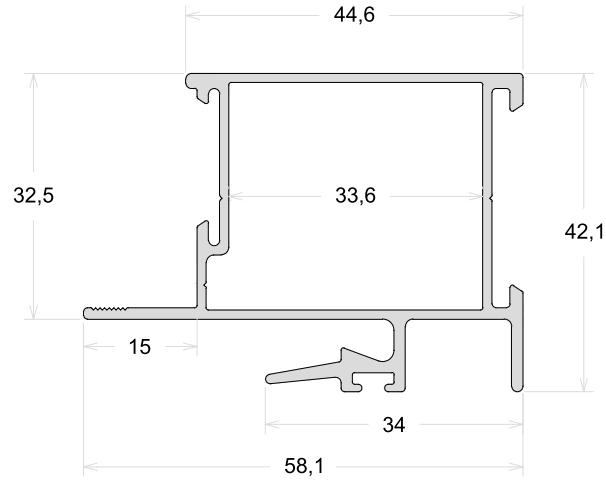

PLG048

Mão De Amigo Interno