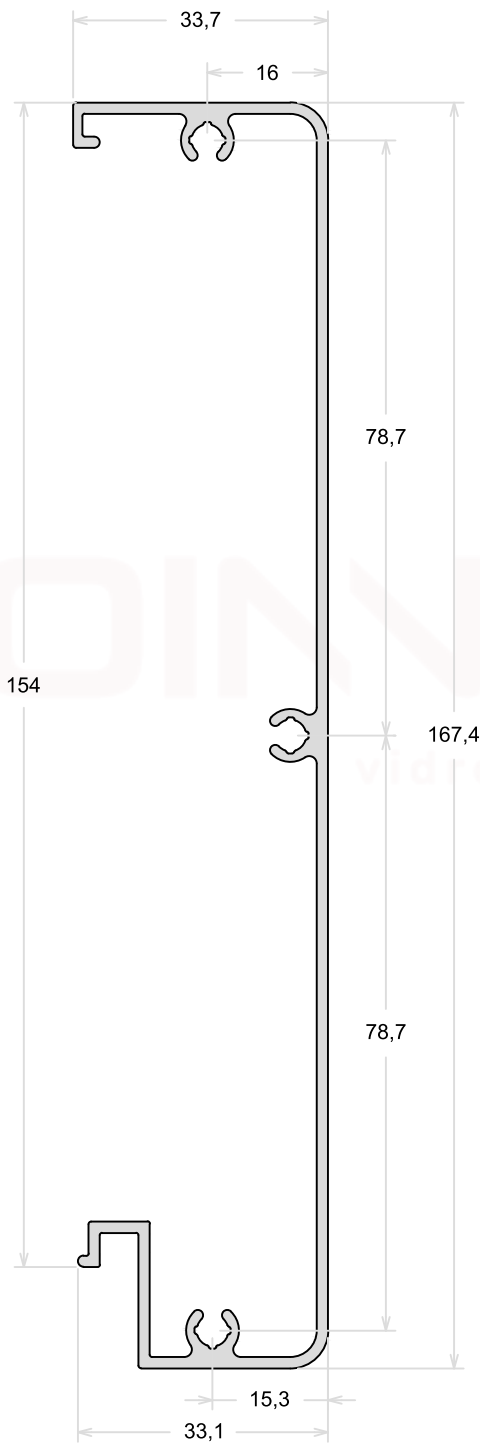

PMN031

Tampa Interna