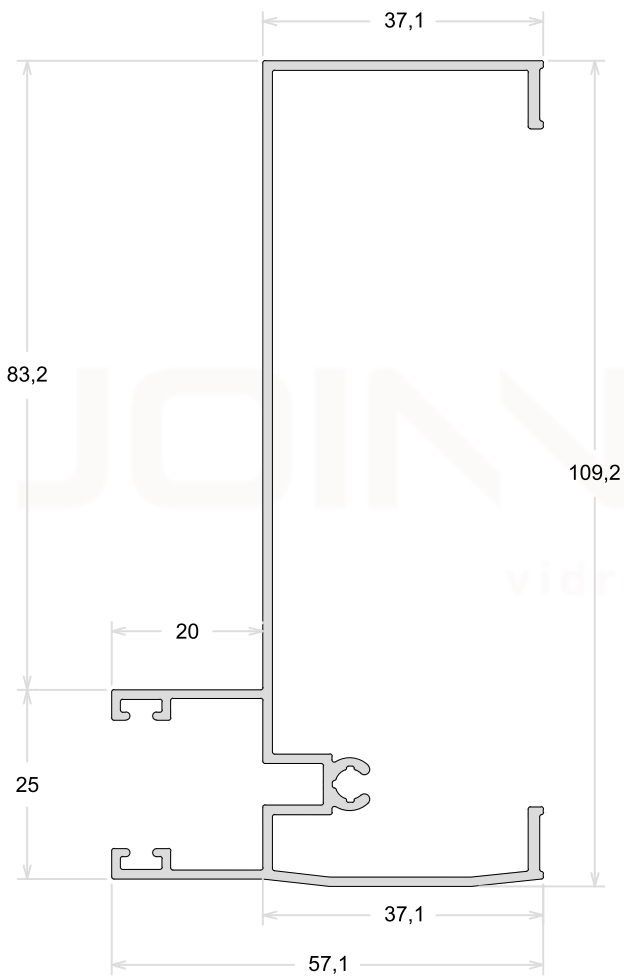

PIT004

Marco Lateral