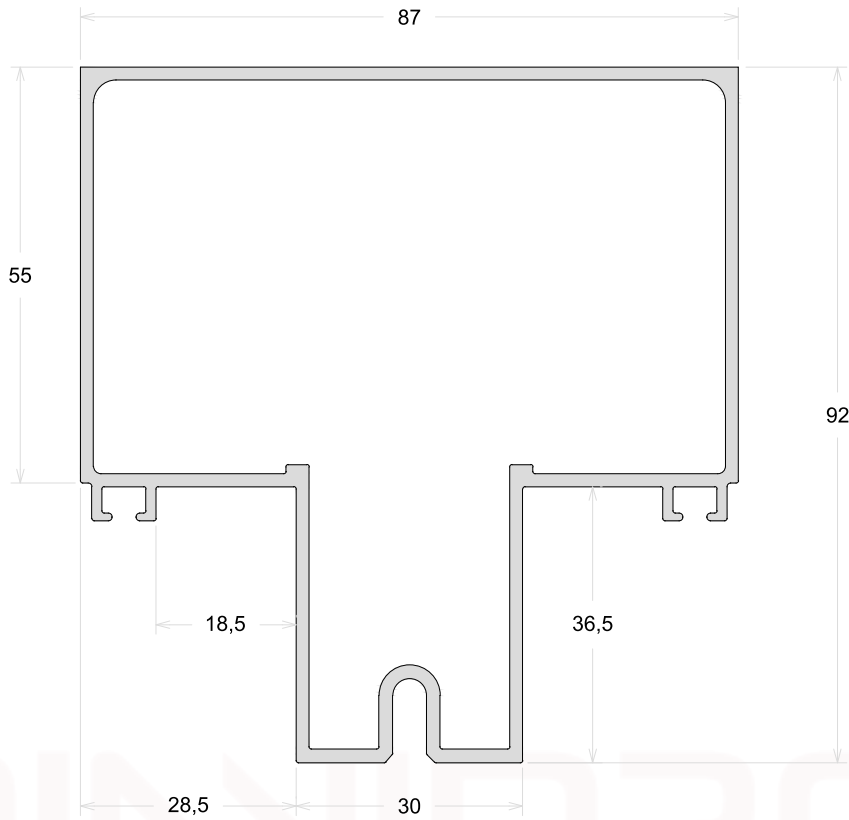

FX223

Luva Da Coluna 92mm

FX233

Travessa

FX294

Marco Para Coluna 38mm

vidros | ferragens | alumínio

FX515