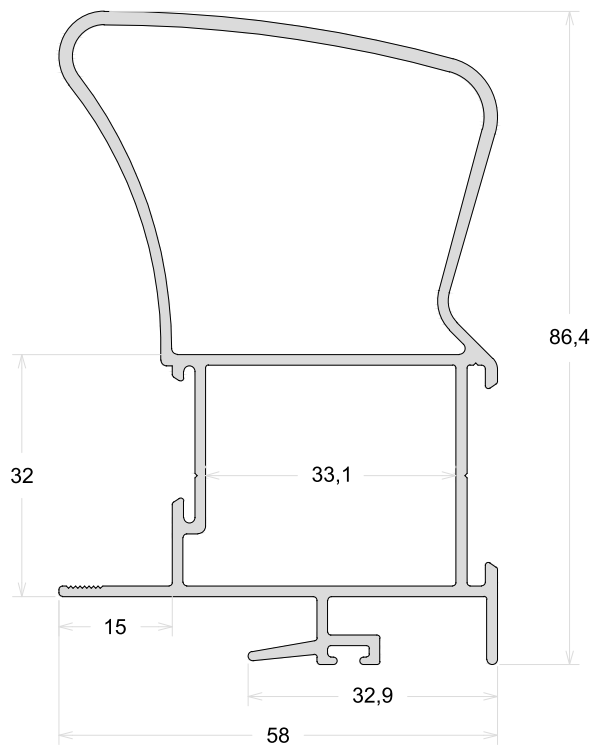

TAMANHO DA BARRA: 6 metros e 4,6 metros

PLG049

Mão De Amigo Externo

PLG140

Mão De Amigo Externo Com Reforço

TAMANHO DA BARRA: 6 metros e 4,6 metros

PLG162

Mão De Amigo Central