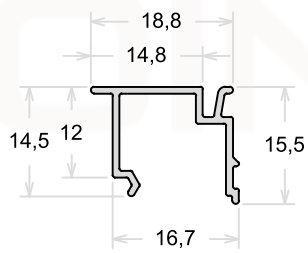

PSU203

Terminal Da Veneziana