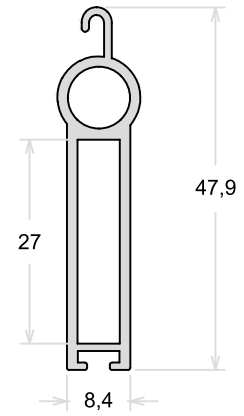

PIT009

Terminal Da Persiana