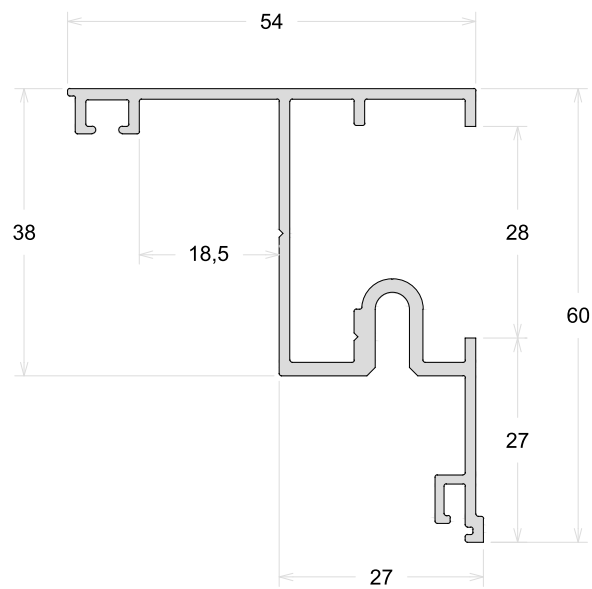

FX223

Luva Da Coluna 92mm

FX233

Travessa

FX294

Marco Para Coluna 38mm

vidros | ferragens | alumínio

FX515