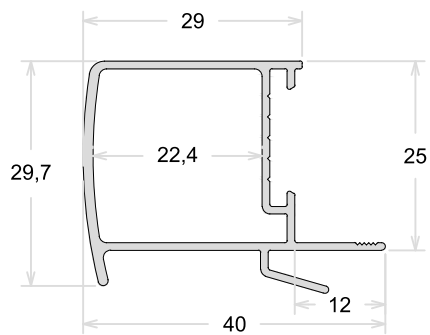

PSU340

Mão De Amigo Interno

JOINVIDROS
vidros | ferragens | alumínio