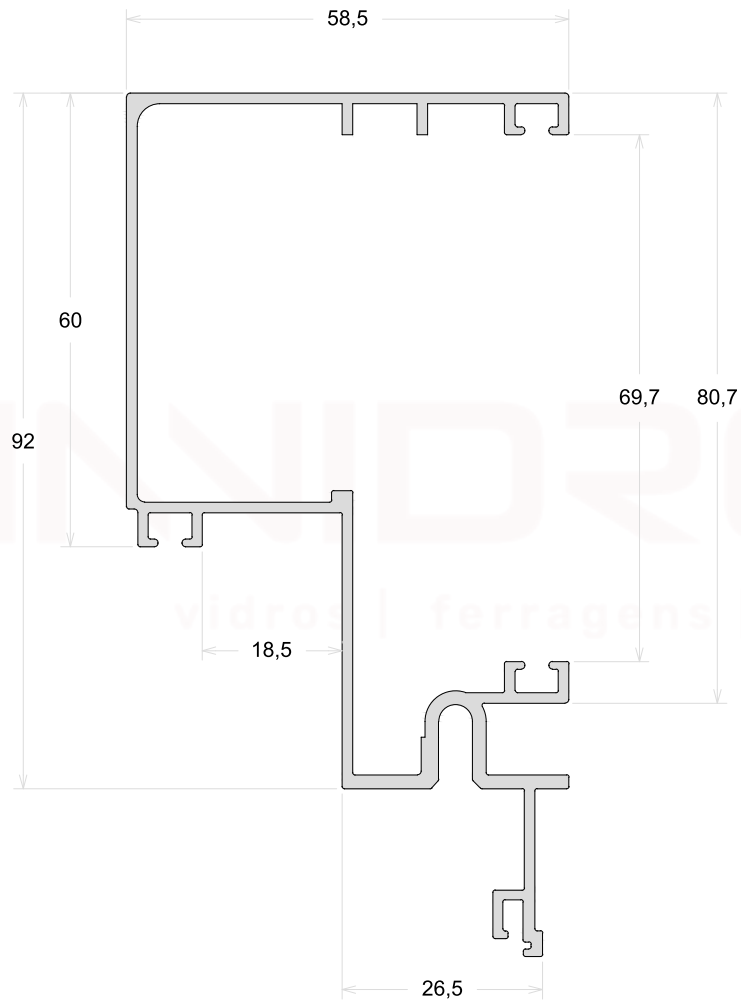

Marco Para Coluna 92mm

FX260

Marco Para Coluna 70mm

JOINVIDROS
vidros | ferragens | alumínios

FX511

Marco Telescópico 92mm

FX228

Folha Vertical - Fixo