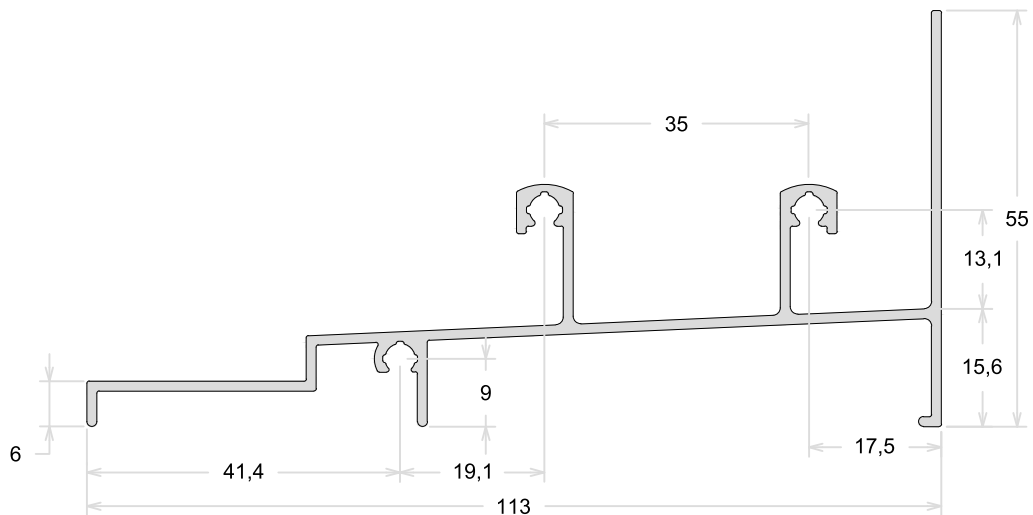

PIT003

Marco Inferior Integrada