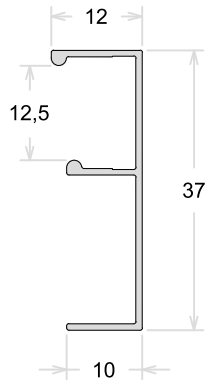

MP347

Arremate