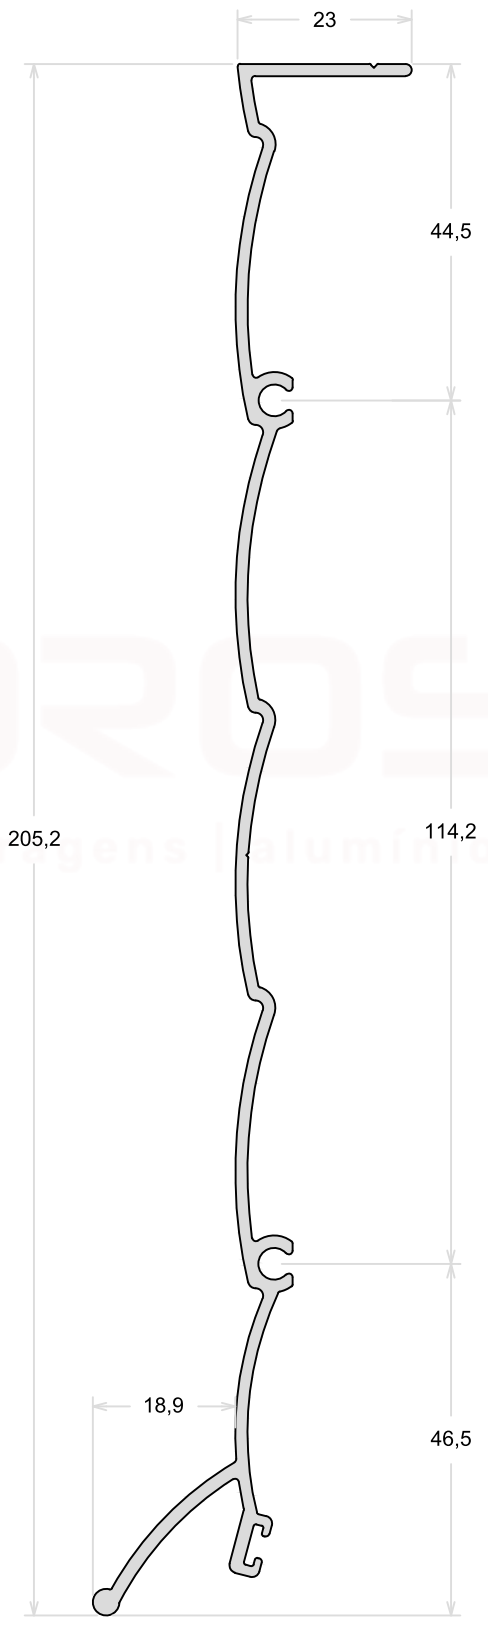

PMN039

Tampa Externa