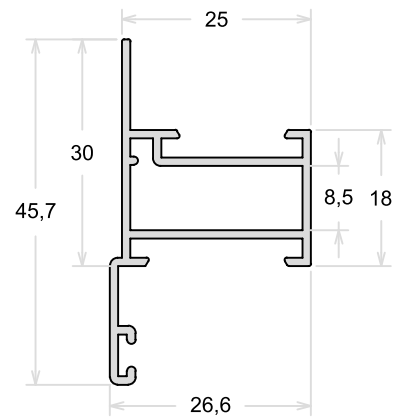

PSU200

Folha - Maxim Ar