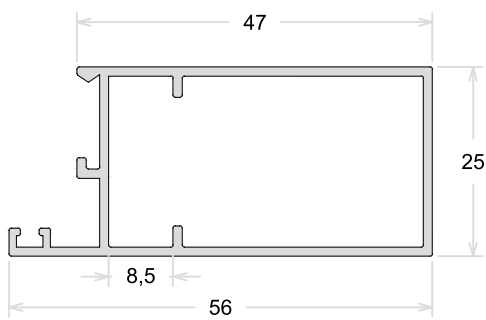

25504

Folha Lateral