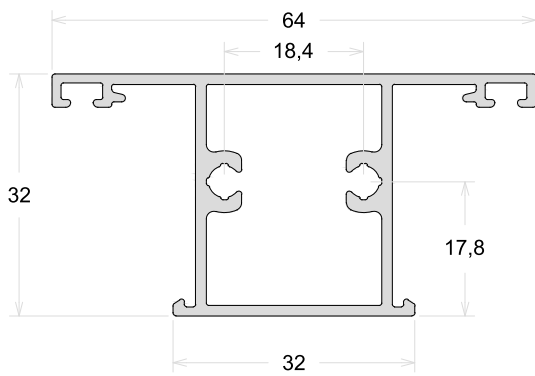

PLG074

Coluna Maxim Ar