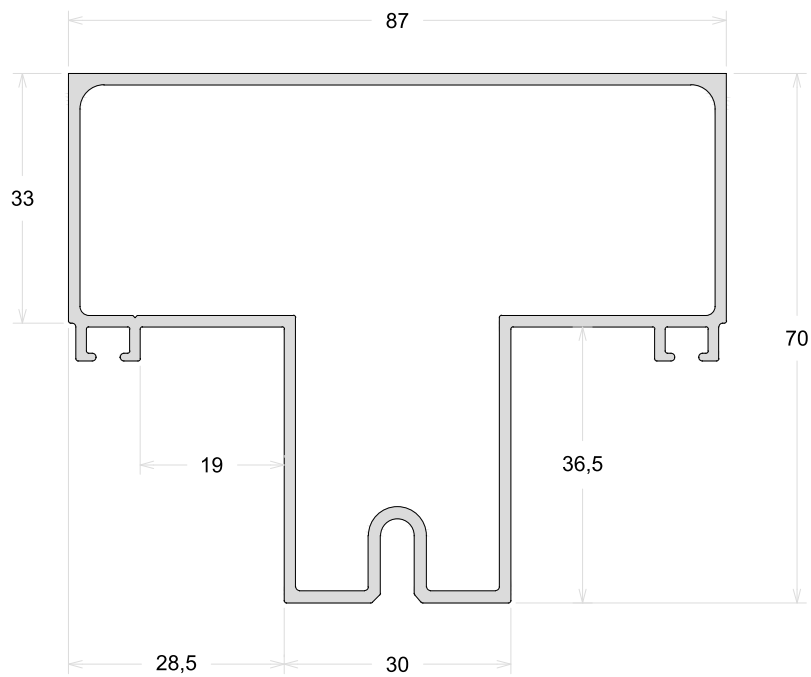

FX400

Coluna Central 70mm