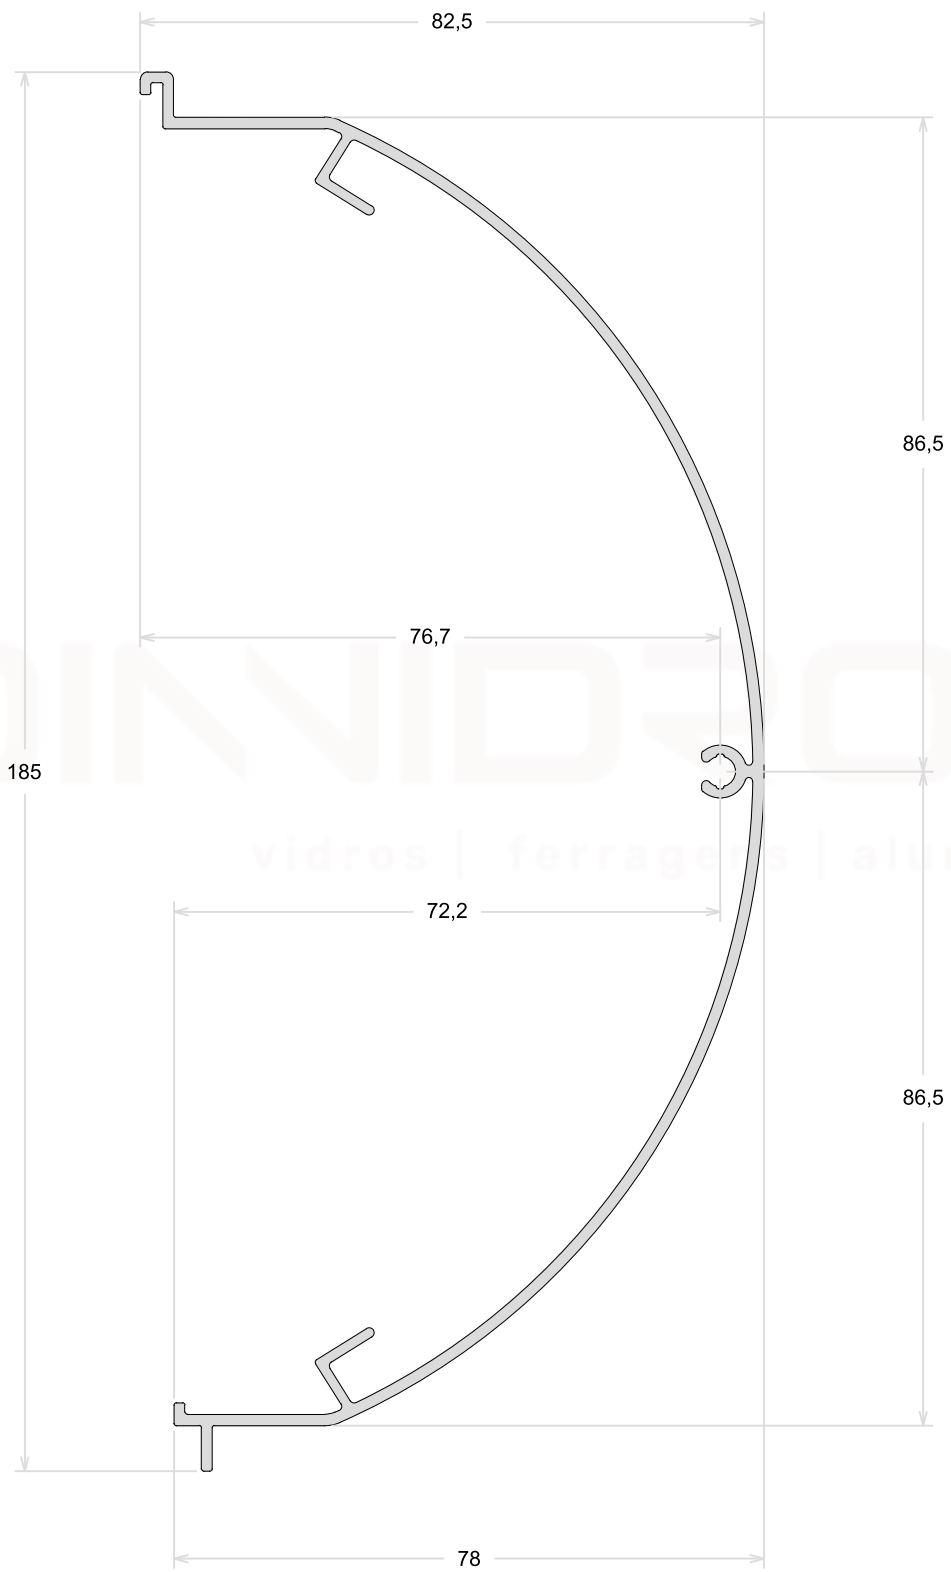

PIT016

Tampa Interna