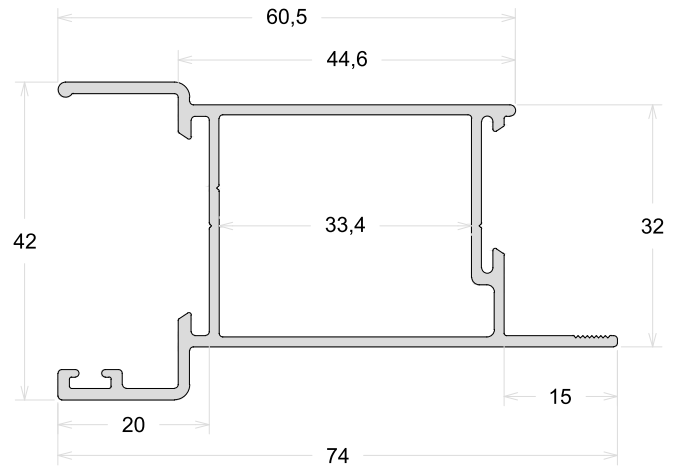

PLG051

Folha Central