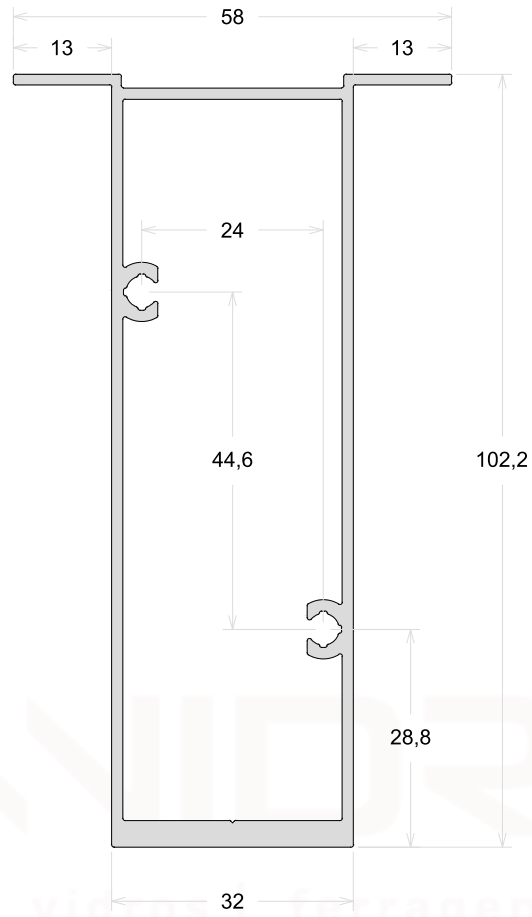

PLG176

Coluna / Travessa