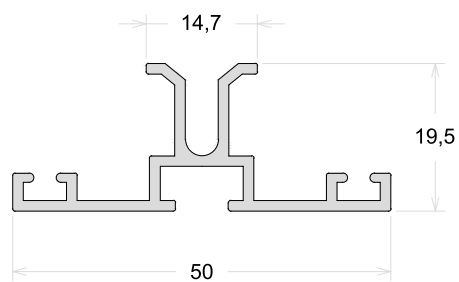

PCB002

Perfil Lateral - 10mm

PCB004

Base Do Fixador