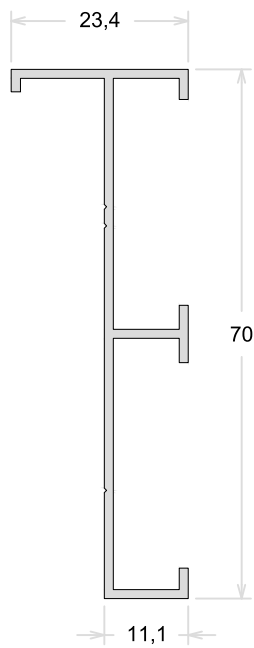

25514

Marco Lateral