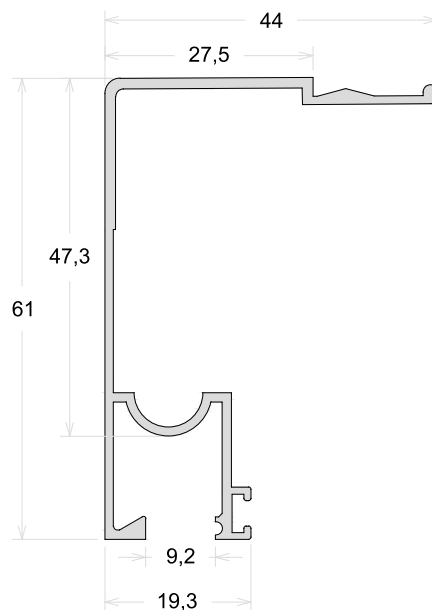

PAL032 Capa Do Trilho Superior

PAL050FT Capa Do Trilho Superior