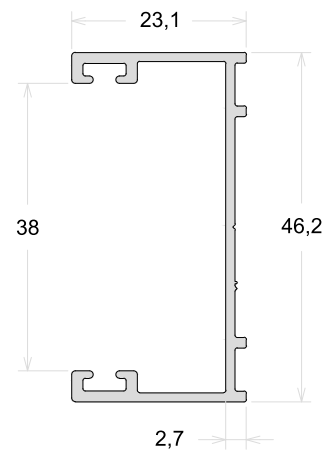

PLG028

Mata Junta Lateral