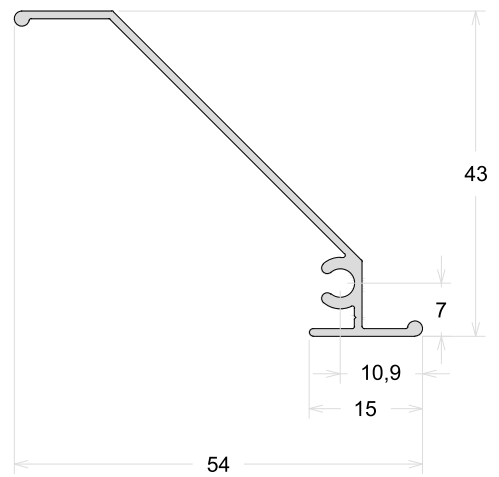

VZ044

Brise