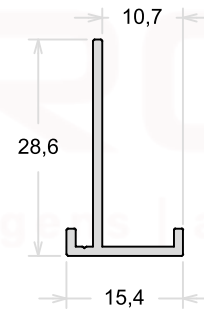

PSU100

Complemento Basculante

SOB ENCOMENDA