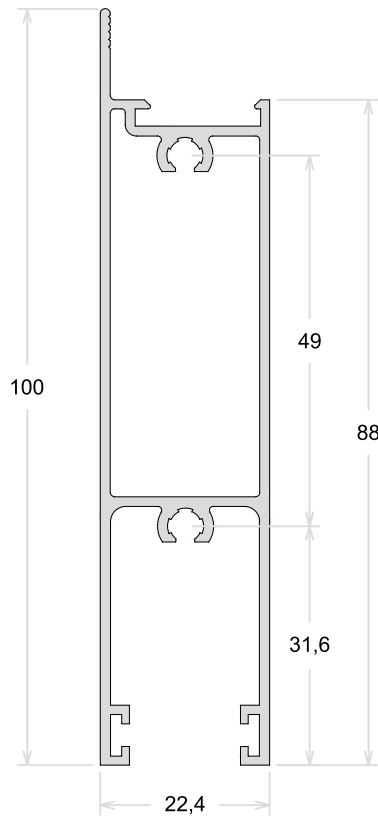

BARRAS CHATAS

CÓDIGO	MILIMETROS		POLEGADAS	
	A	E	A	E
BAR-014	19,00	3,20	3/4"	1/8"
BC-009	15,90	4,80	5/8"	3/16"
BC-025	25,40	3,18	1"	1/8"
BC-050	38,10	3,18	1 1/2"	1/8"
BC-060	50,80	4,76	2	3/16"

PERFIS "U"

TUBOS REDONDOS

CÓDIGO	MILIMETROS		POLEGADAS	
	A	E	A	E
TR-018	19,05	0,80	3/4"	1/32"
TR-025	25,40	1,00	1"	-
TR-070	38,10	1,30	1.1/2"	-
TR-098	50,80	1,59	2"	1/16"

CL006

Cantoneira 45°

TAMANHO DA BARRA: 3 metros

Opção Linha Convencional e Linha Leve

PSU246

Folha Horizontal

PSU225

Folha Horizontal

PSU227

Travessa 57mm

PSU039