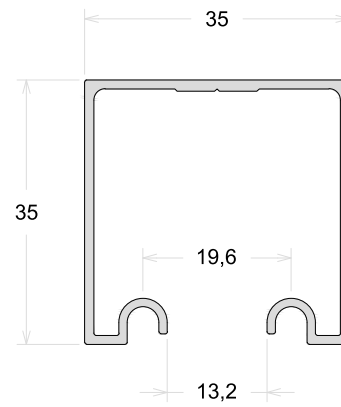

CX1226

Trilho Superior