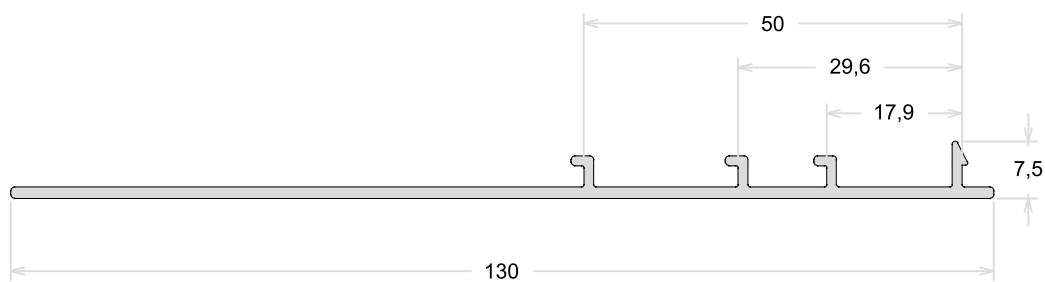

CM175

Chumbador Contramarco