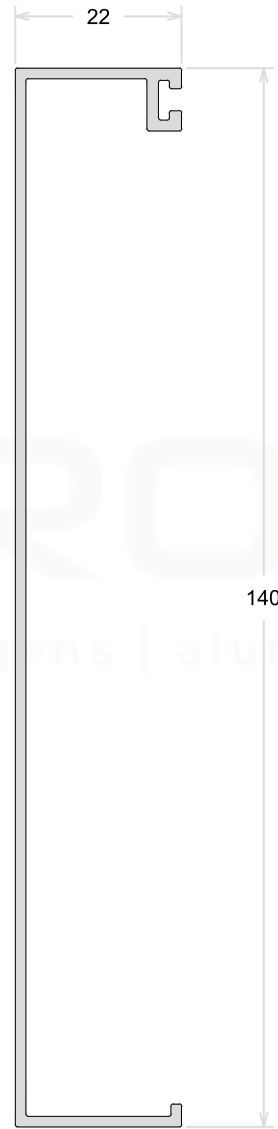

JOINVIDROS
vidros | ferragens | alumínio