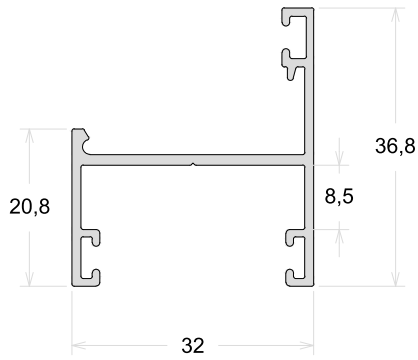

PLG068

Marco Maxim Ar