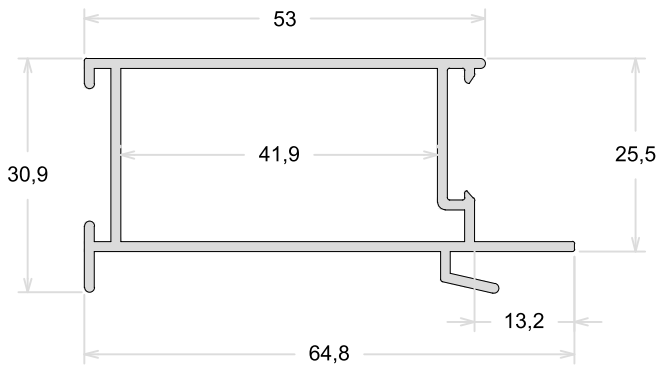

TAMANHO DA BARRA: 6 metros e 4,6 metros

PSU280

Folha Lateral Com Reforço

TAMANHO DA BARRA: 6 metros e 4,6 metros

PSU243

Mão De Amigo Interno

PSU242

Mão De Amigo Externo