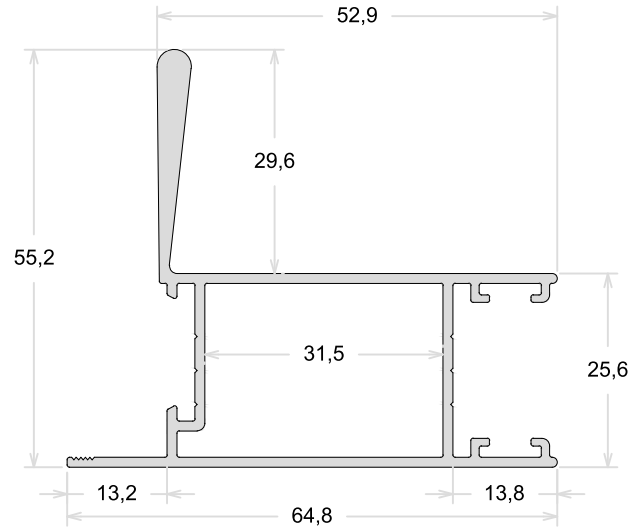

PSU347

Mão De Amigo Interno Com Reforço

TAMANHO DA BARRA: 6 metros e 4,6 metros

PSU349

Mão De Amigo Externo Com Reforço

TAMANHO DA BARRA: 6 metros e 4,6 metros

PSU245

Folha Lateral

TAMANHO DA BARRA: 6 metros e 4,6 metros

PSU280

Folha Lateral Com Reforço

TAMANHO DA BARRA: 6 metros e 4,6 metros

PSU243

Mão De Amigo Interno

PSU242

Mão De Amigo Externo