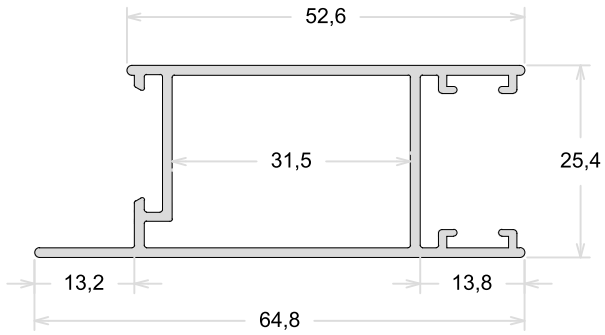

PSU347

Mão De Amigo Interno Com Reforço

TAMANHO DA BARRA: 6 metros e 4,6 metros

PSU349

Mão De Amigo Externo Com Reforço

TAMANHO DA BARRA: 6 metros e 4,6 metros

PSU245

Folha Lateral

TAMANHO DA BARRA: 6 metros e 4,6 metros

PSU280

Folha Lateral Com Reforço

TAMANHO DA BARRA: 6 metros e 4,6 metros

PSU243

Mão De Amigo Interno

PSU242

Mão De Amigo Externo