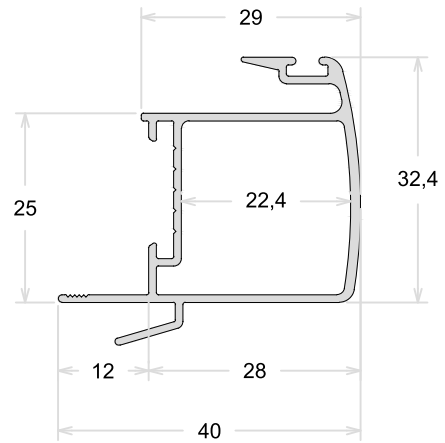

PSU047 Mão De Amigo Interno Com Reforço

TAMANHO DA BARRA: 6 metros e 4,6 metros

PSU049 Mão De Amigo Externo Com Reforço

TAMANHO DA BARRA: 6 metros e 4,6 metros

PSU042

Mão De Amigo Central

PSU342

Mão De Amigo Central

PSU347

Mão De Amigo Interno Com Reforço

TAMANHO DA BARRA: 6 metros e 4,6 metros

PSU349

Mão De Amigo Externo Com Reforço

TAMANHO DA BARRA: 6 metros e 4,6 metros

PSU245

Folha Lateral

TAMANHO DA BARRA: 6 metros e 4,6 metros

PSU280

Folha Lateral Com Reforço

TAMANHO DA BARRA: 6 metros e 4,6 metros

PSU243

Mão De Amigo Interno

PSU242

Mão De Amigo Externo