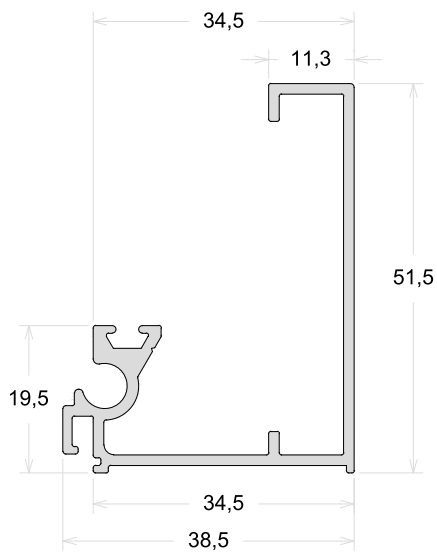

Marco Para Coluna 92mm

FX260

Marco Para Coluna 70mm

JOINVIDROS
vidros | ferragens | alumínios

FX511

Marco Telescópico 92mm

FX228

Folha Vertical - Fixo