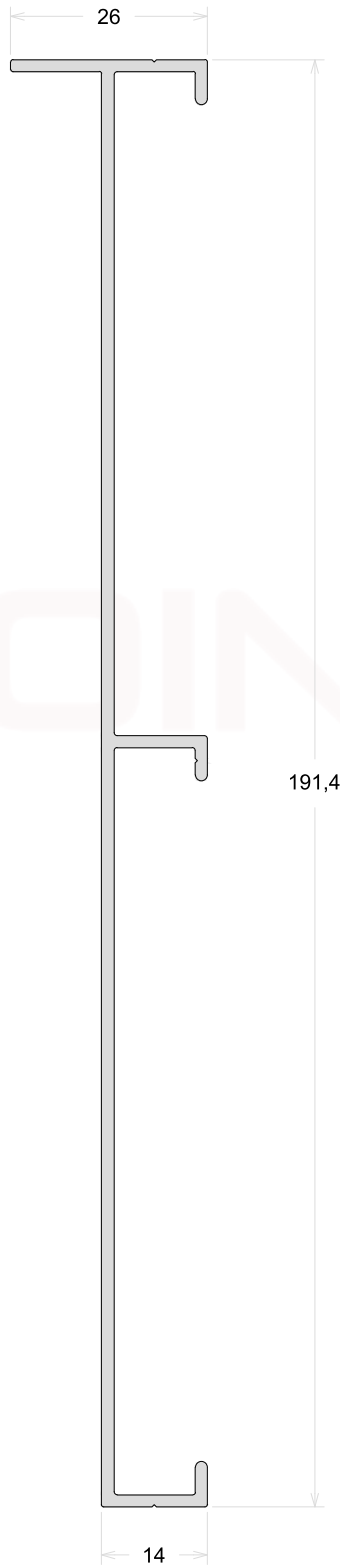

PLG072

Marco Lateral