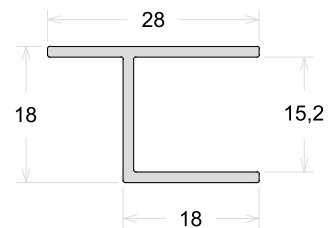

BX006

Guia Do Portão Correr