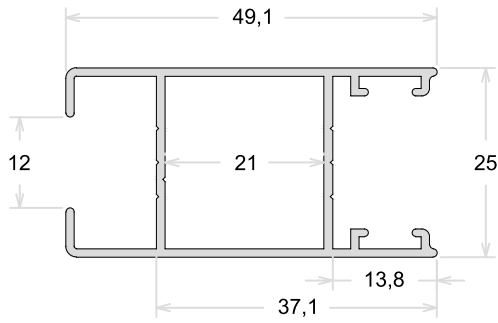

PSU055

Folha Lateral - S/ Baguete