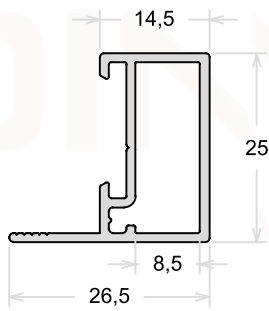

PSU096

Folha Vertical Basculante

SOB ENCOMENDA