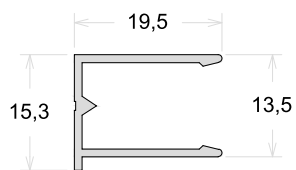

CG887

Travessa Do Vidro

PCB001

Perfil Lateral - 6mm

PCB003

Fixador

PCB002

Perfil Lateral - 10mm