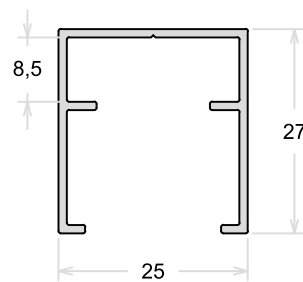

PSU093

Marco Basculante

SOB ENCOMENDA