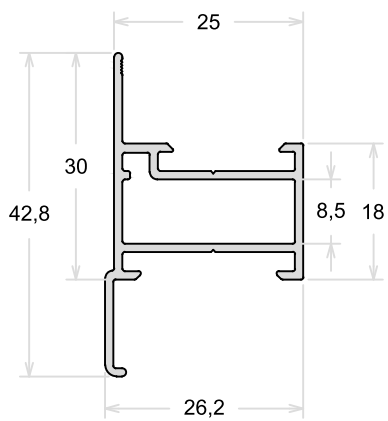

PSU081

Folha Maxim Ar