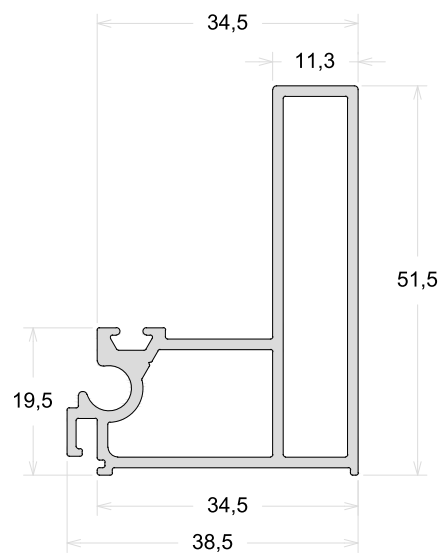

FX245

Folha Vertical - Móvel / Fixo