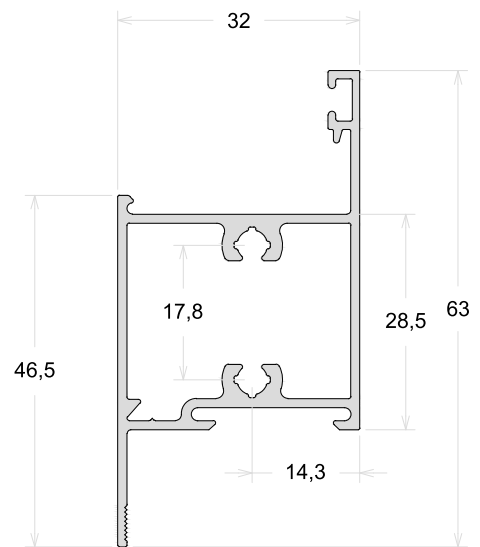

PLG076

Coluna / Travessa