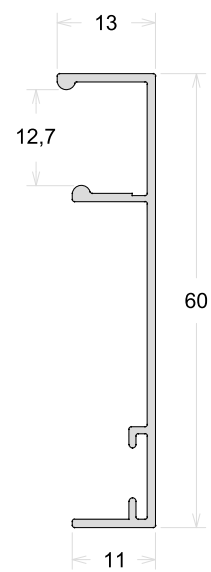

MP349

Arremate