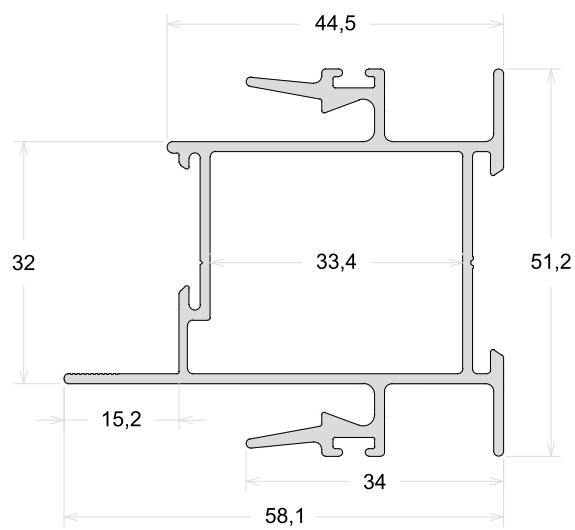

TAMANHO DA BARRA: 6 metros e 4,6 metros

PLG049

Mão De Amigo Externo

PLG140

Mão De Amigo Externo Com Reforço

TAMANHO DA BARRA: 6 metros e 4,6 metros

PLG162

Mão De Amigo Central