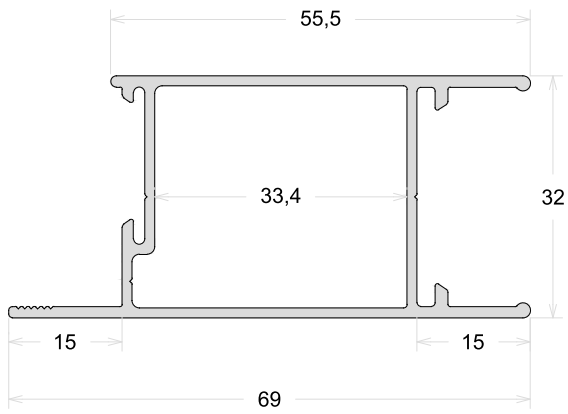

Travessa 64mm

TAMANHO DA BARRA: 6 metros e 4 metros

PLG007

Folha Horizontal

PLG237

Folha Horizontal

PLG050

Folha Lateral