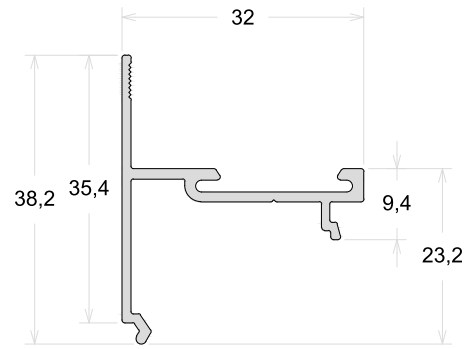

PLG077

Inversor De Baguetes