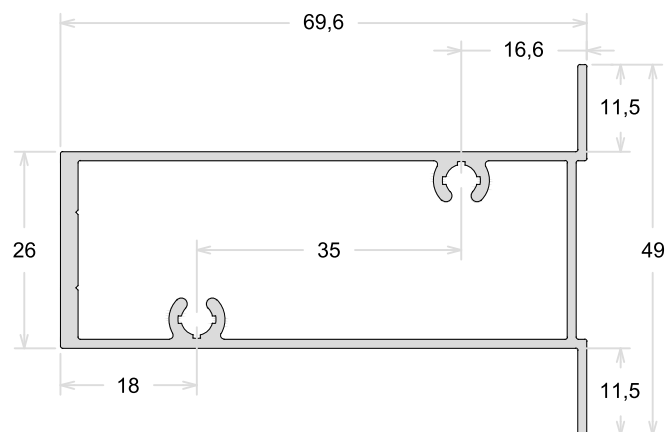

PSU009

Coluna