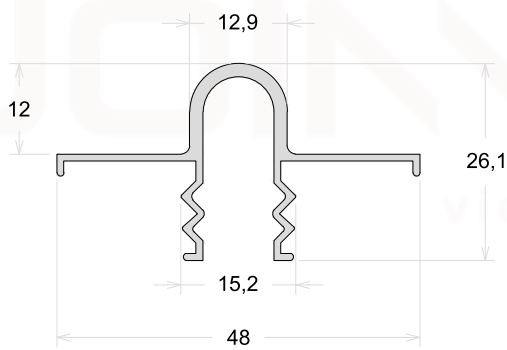

PC006

Trilho Inferior