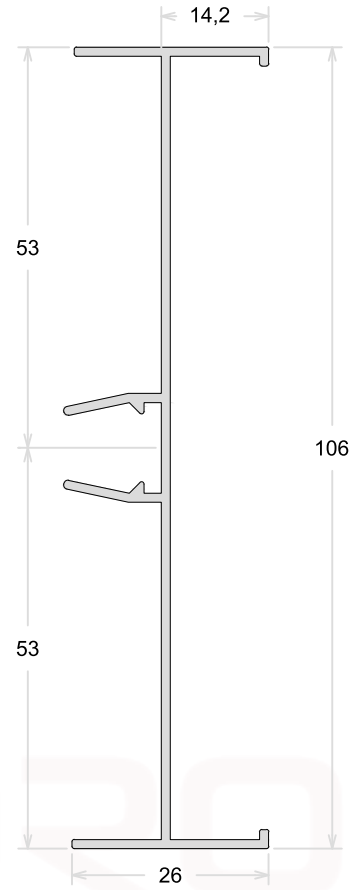

PSU014

Marco Lateral