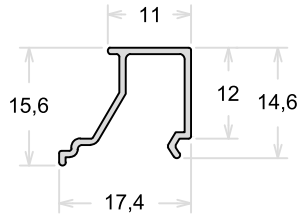

PSU102

Baguete Perimetral