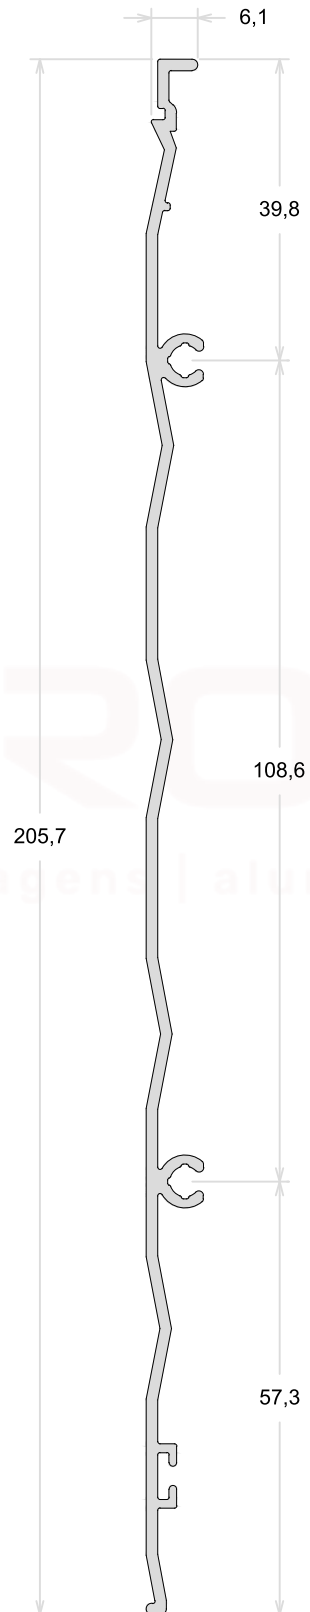

PIT015

Tampa Externa