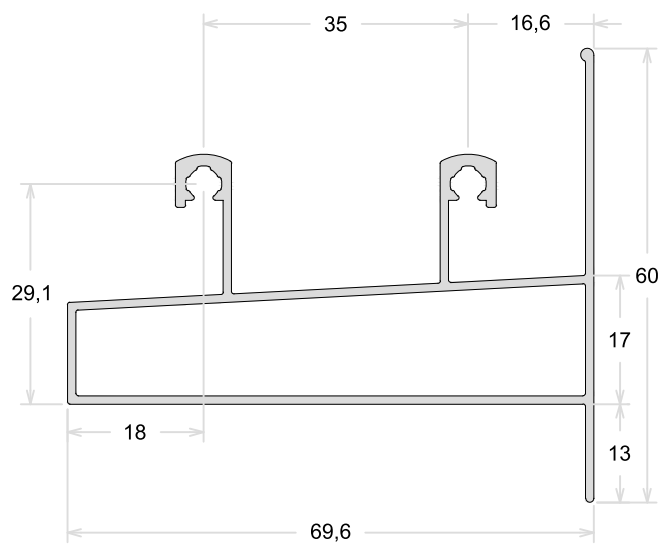

PSU006

Travessa Intermediária Peitoril