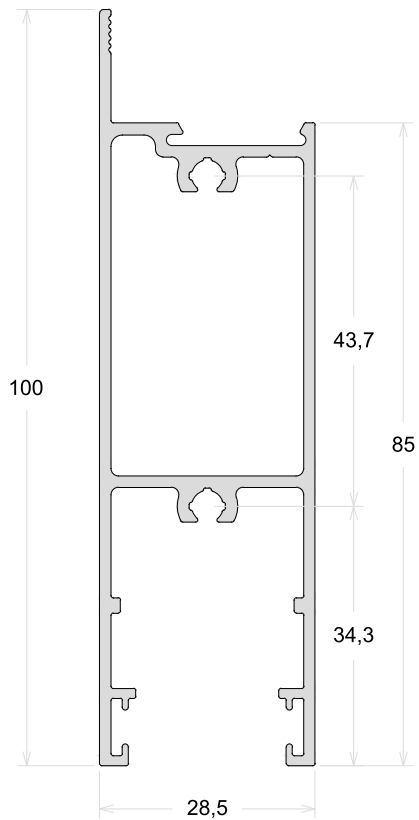

Travessa 64mm

TAMANHO DA BARRA: 6 metros e 4 metros

PLG007

Folha Horizontal

PLG237

Folha Horizontal

PLG050

Folha Lateral