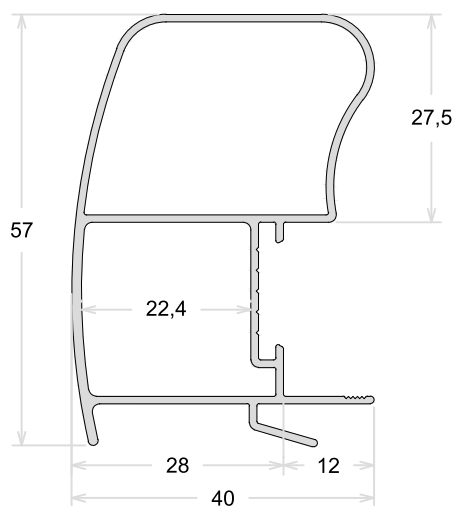

PSU047 Mão De Amigo Interno Com Reforço

TAMANHO DA BARRA: 6 metros e 4,6 metros

PSU049 Mão De Amigo Externo Com Reforço

TAMANHO DA BARRA: 6 metros e 4,6 metros

PSU042

Mão De Amigo Central

PSU342

Mão De Amigo Central

PSU347

Mão De Amigo Interno Com Reforço

TAMANHO DA BARRA: 6 metros e 4,6 metros

PSU349

Mão De Amigo Externo Com Reforço

TAMANHO DA BARRA: 6 metros e 4,6 metros

PSU245

Folha Lateral

TAMANHO DA BARRA: 6 metros e 4,6 metros

PSU280

Folha Lateral Com Reforço

TAMANHO DA BARRA: 6 metros e 4,6 metros

PSU243

Mão De Amigo Interno

PSU242

Mão De Amigo Externo