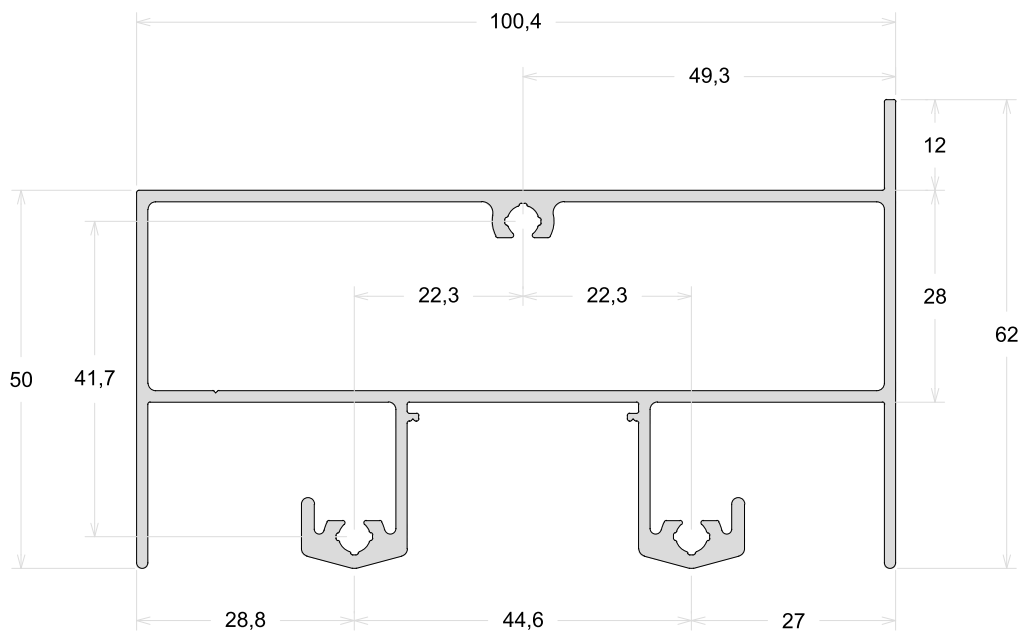

PLG004

Travessa Intermediária Bandeira