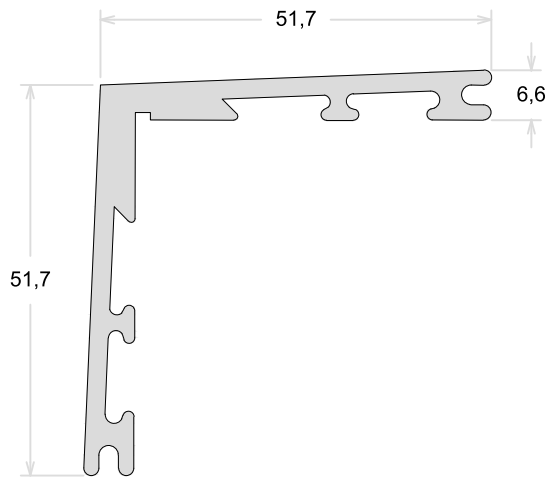

TUBOS REDONDOS

CÓDIGO	MILIMETROS		POLEGADAS	
	A	E	A	E
TR-018	19,05	0,80	3/4"	1/32"
TR-025	25,40	1,00	1"	-
TR-070	38,10	1,30	1.1/2"	-
TR-098	50,80	1,59	2"	1/16"

CL006

Cantoneira 45°

TAMANHO DA BARRA: 3 metros

CL011

Cunha 45°

TAMANHO DA BARRA: 3 metros

CM-063

Contramarco

CM151

Contramarco

CM060