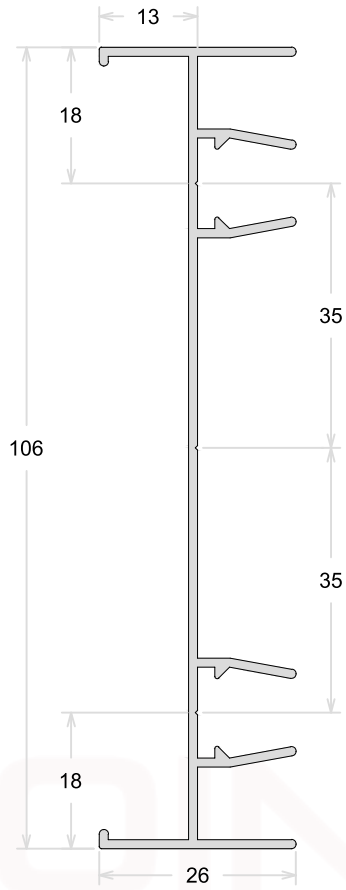

PSU013

Marco Lateral