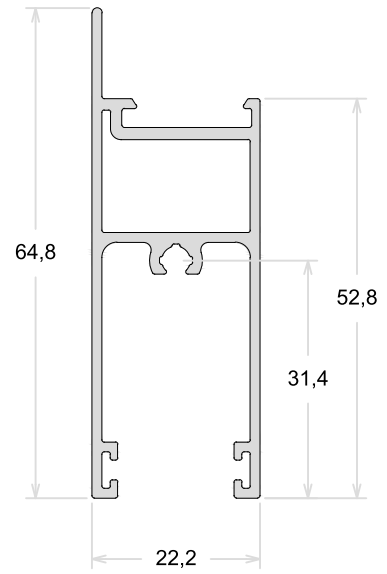

BARRAS CHATAS

CÓDIGO	MILIMETROS		POLEGADAS	
	A	E	A	E
BAR-014	19,00	3,20	3/4"	1/8"
BC-009	15,90	4,80	5/8"	3/16"
BC-025	25,40	3,18	1"	1/8"
BC-050	38,10	3,18	1 1/2"	1/8"
BC-060	50,80	4,76	2	3/16"

PERFIS "U"

CL011

Cunha 45°

TAMANHO DA BARRA: 3 metros

CM-063

Contramarco

CM151

Contramarco

CM060

Opção Linha Convencional e Linha Leve

PSU246

Folha Horizontal

PSU225

Folha Horizontal

PSU227

Travessa 57mm

PSU039