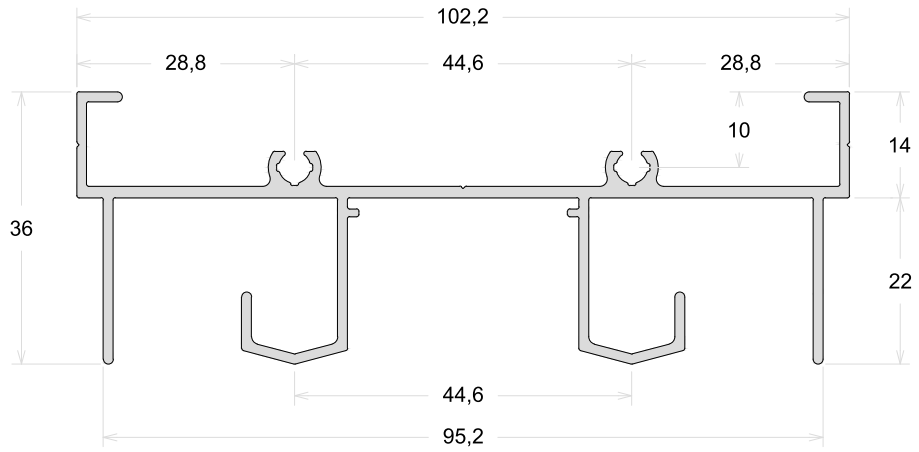

PLG044

Marco Superior