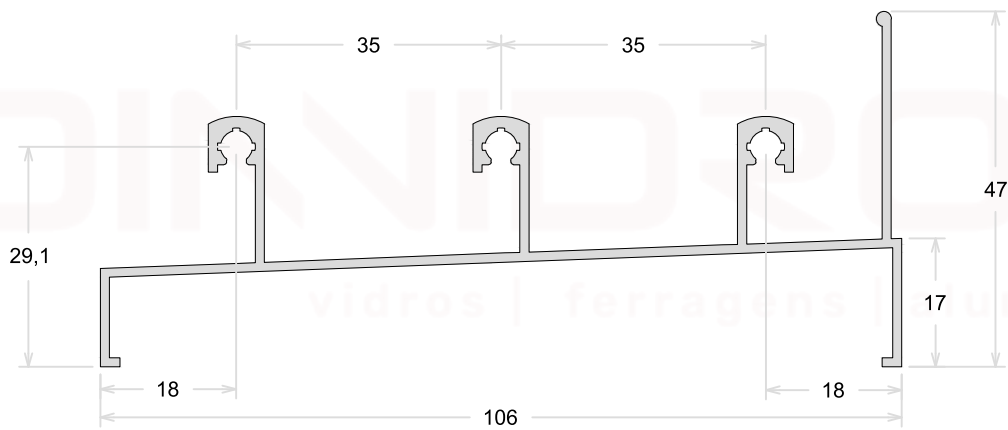

PSU011

Marco Inferior