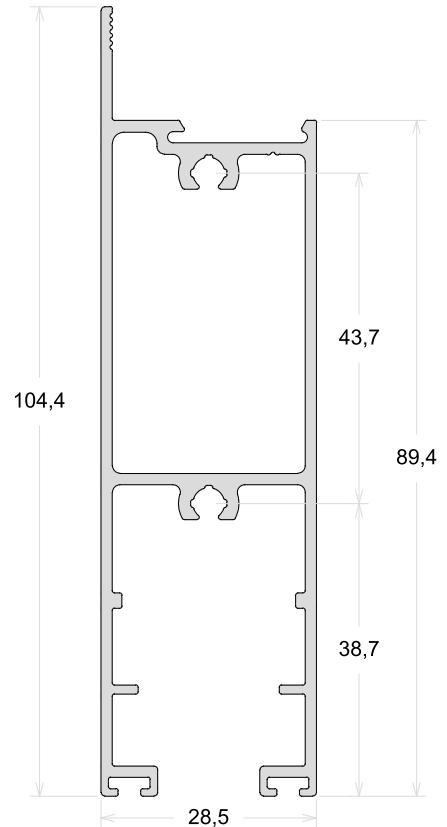

Travessa 64mm

TAMANHO DA BARRA: 6 metros e 4 metros

PLG007

Folha Horizontal

PLG237

Folha Horizontal

PLG050

Folha Lateral

TAMANHO DA BARRA: 6 metros e 4,6 metros

PLG049

Mão De Amigo Externo

PLG140

Mão De Amigo Externo Com Reforço

TAMANHO DA BARRA: 6 metros e 4,6 metros

PLG162

Mão De Amigo Central