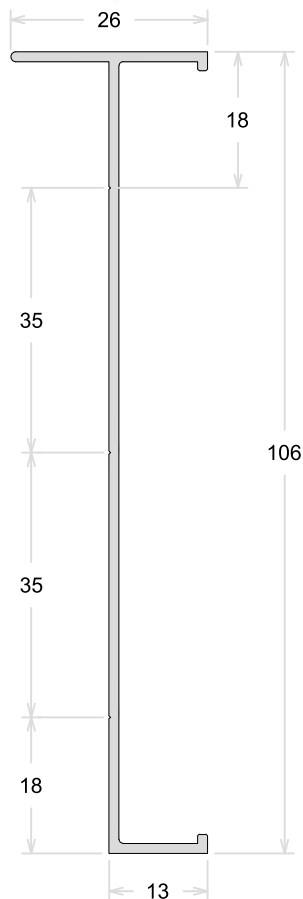

PSU012

Marco Lateral Liso