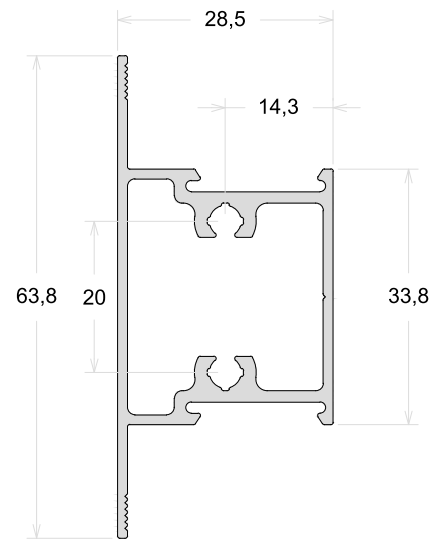

Travessa 64mm

TAMANHO DA BARRA: 6 metros e 4 metros

PLG007

Folha Horizontal

PLG237

Folha Horizontal

PLG050

Folha Lateral