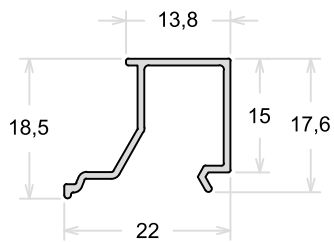

PSU103

Baguete Do Fixo