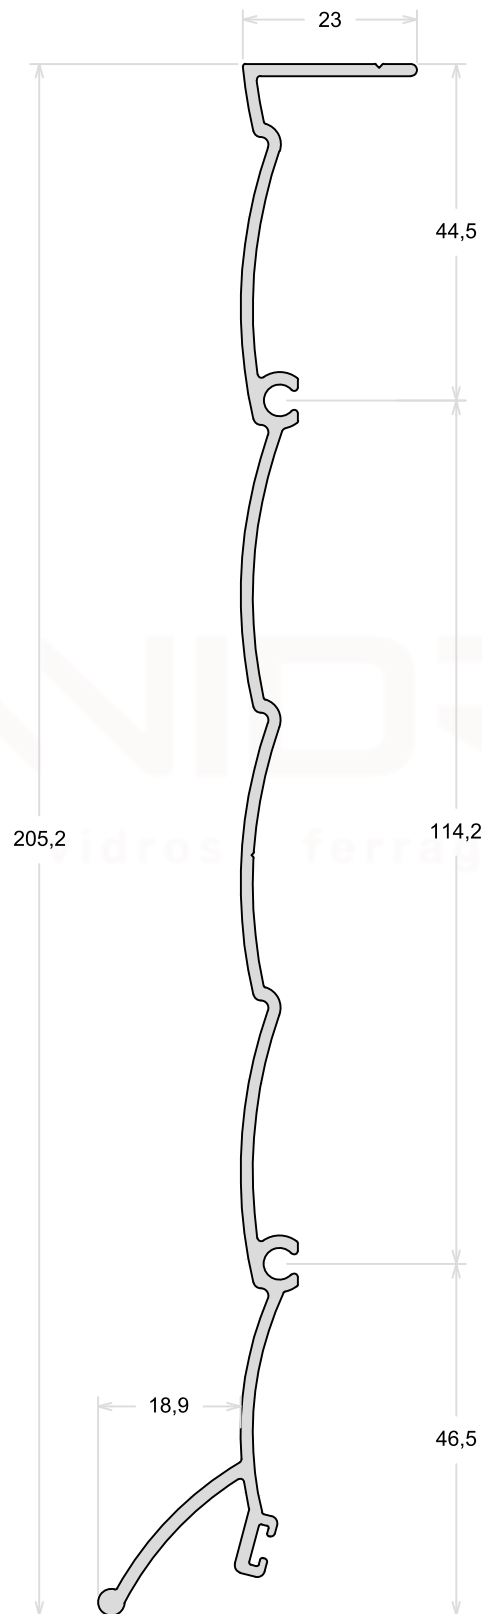

PMN039

Tampa Externa