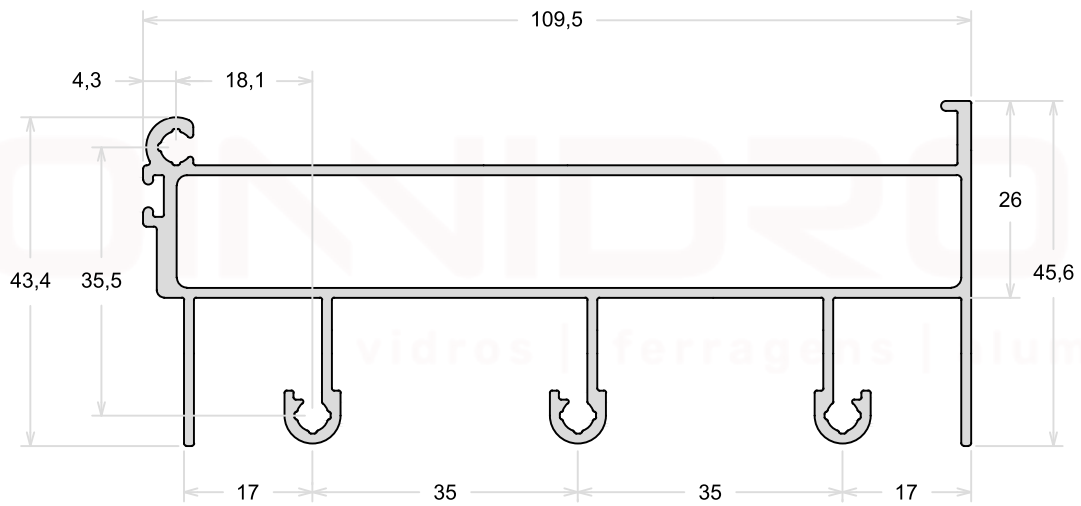

PIT176

Travessa Intermediária