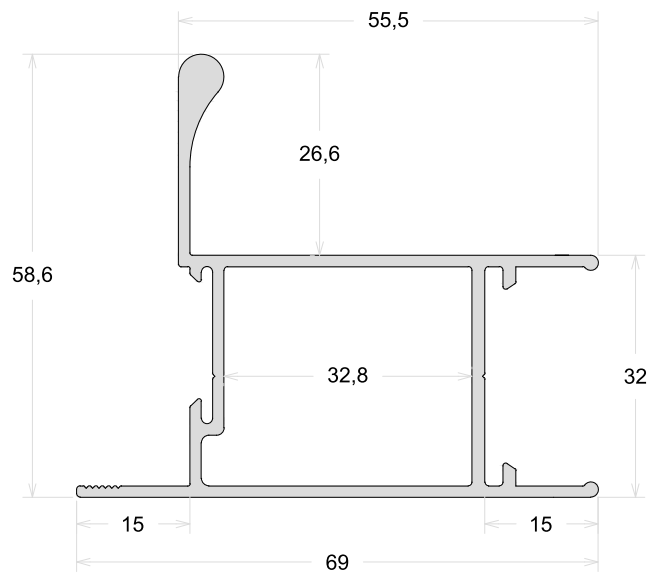

PLG017

Folha Lateral Com Reforço