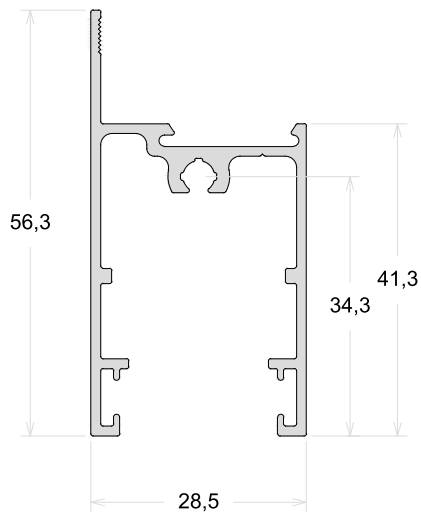

PLG006

Folha Horizontal