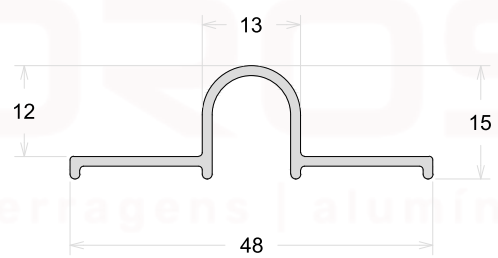

PC007

Trilho Inferior