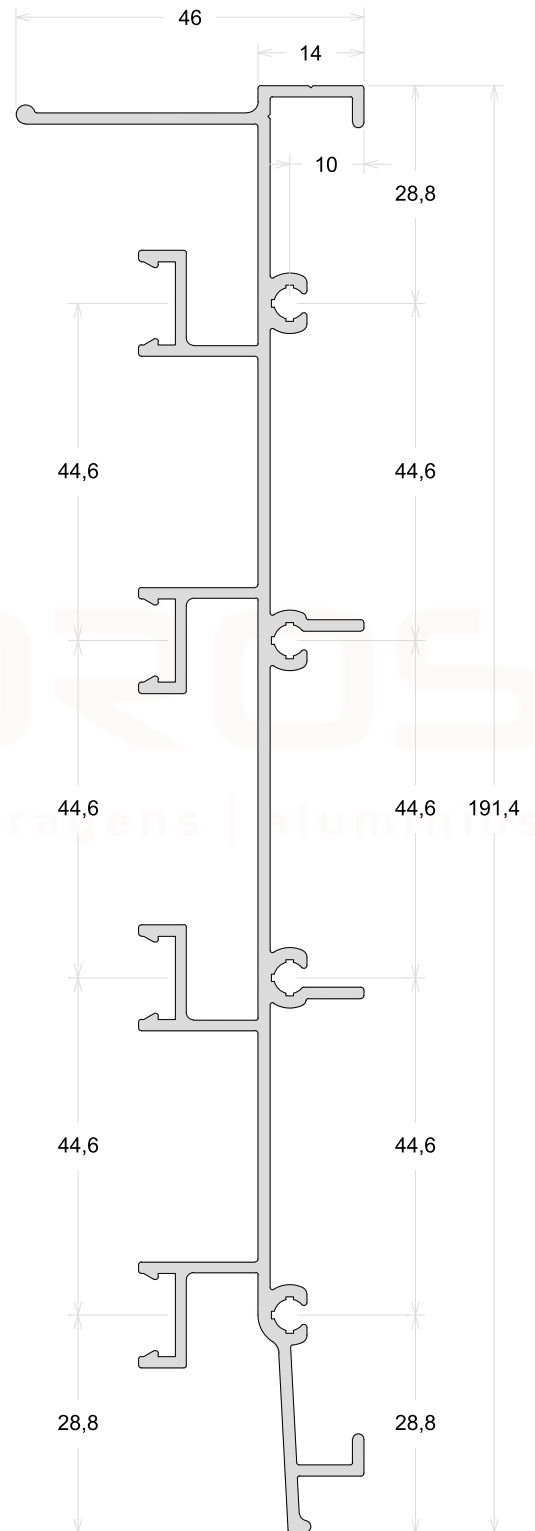

PLG160

Marco Inferior