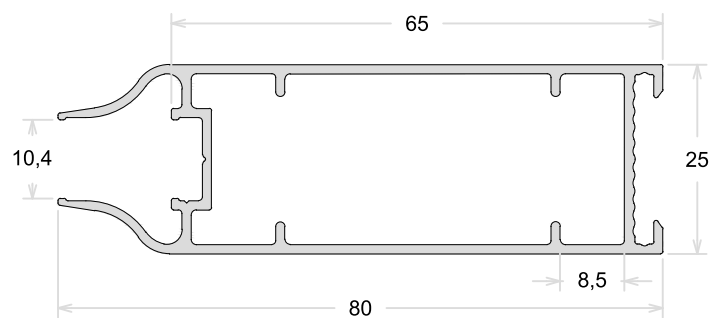

PSU350

Folha Perimetral L25