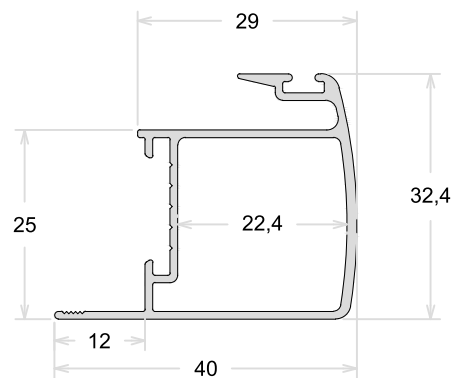

PSU047 Mão De Amigo Interno Com Reforço

TAMANHO DA BARRA: 6 metros e 4,6 metros

PSU049 Mão De Amigo Externo Com Reforço

TAMANHO DA BARRA: 6 metros e 4,6 metros

PSU042

Mão De Amigo Central

PSU342

Mão De Amigo Central