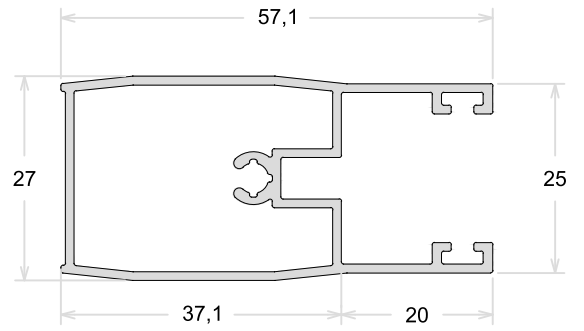

PIT005

Guia Da Persiana