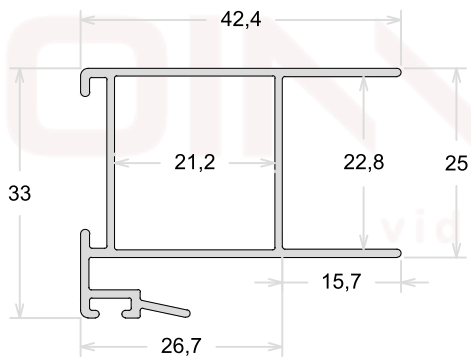

PSU070

Mão De Amigo - Veneziana