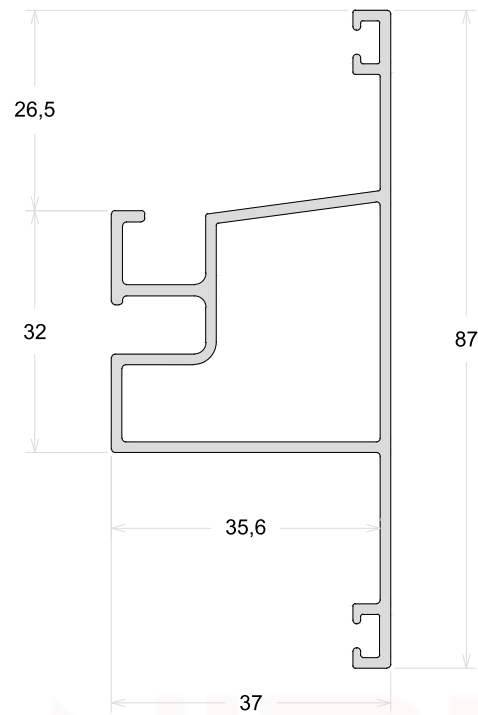

FX233

Travessa