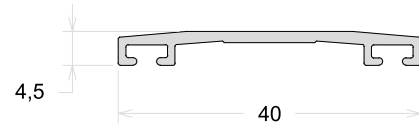

PFC004

Fixador