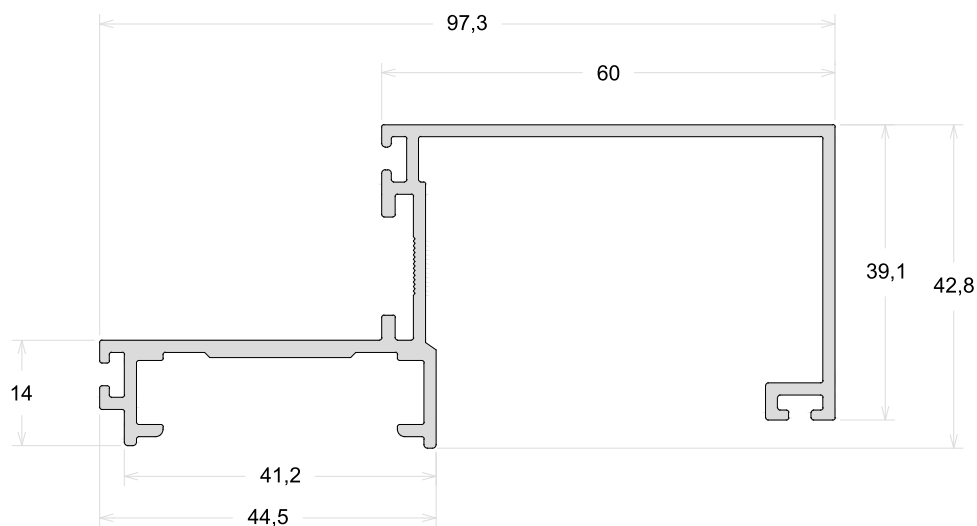

PAT243

Marco