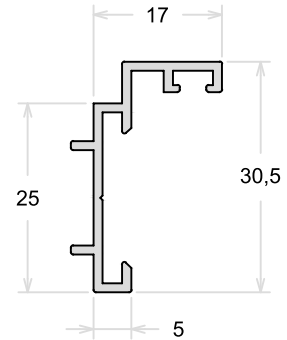

25548

Batente Porta De Giro