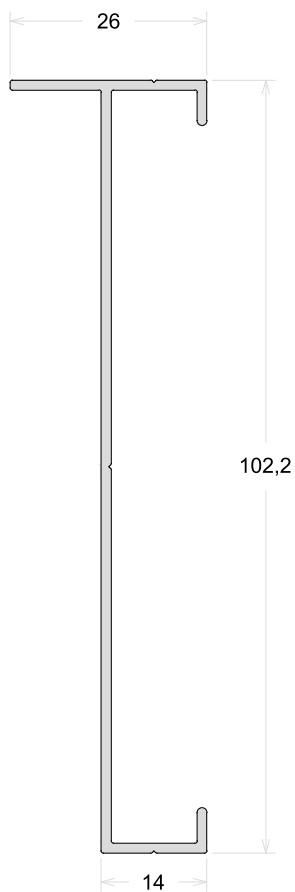

PLG002

Marco Lateral Liso