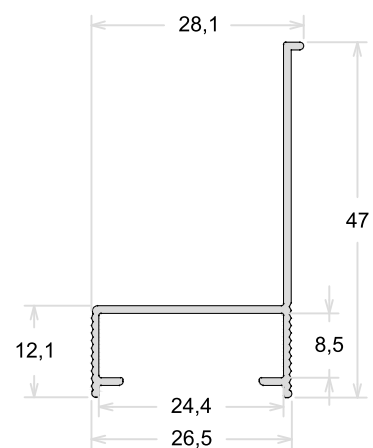

CL011

Cunha 45°

TAMANHO DA BARRA: 3 metros

CM-063

Contramarco

CM151

Contramarco

CM060