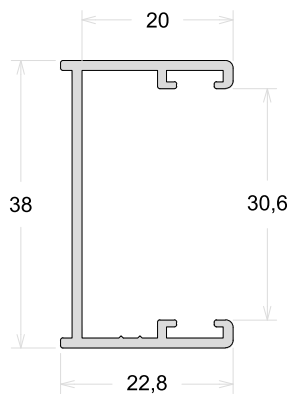

TAMANHO DA BARRA: 6 metros e 5 metros

PEL002

Caixa Do Portão Basculante

PC124

Caixa Do Portão Basculante Leve

TAMANHO DA BARRA: 6 metros e 5 metros

CX152

Trilho Superior

BX006

Guia Do Portão Correr

PC002

Requadro 50x25

PC003

Requadro 76x38

PC004

Requadro 50x38