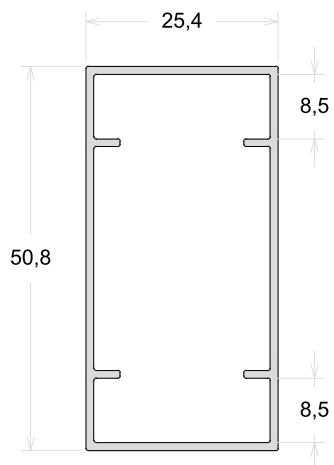

PC002

Requadro 50x25

PC003

Requadro 76x38