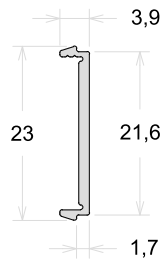

CX216

Acabamento Perimetral Folha