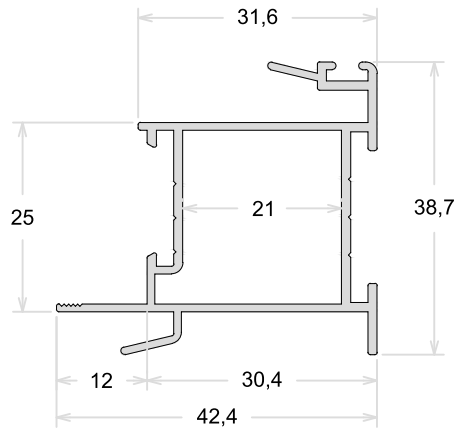

PSU047 Mão De Amigo Interno Com Reforço

TAMANHO DA BARRA: 6 metros e 4,6 metros

PSU049 Mão De Amigo Externo Com Reforço

TAMANHO DA BARRA: 6 metros e 4,6 metros

PSU042

Mão De Amigo Central

PSU342

Mão De Amigo Central

PSU347

Mão De Amigo Interno Com Reforço

TAMANHO DA BARRA: 6 metros e 4,6 metros

PSU349

Mão De Amigo Externo Com Reforço

TAMANHO DA BARRA: 6 metros e 4,6 metros

PSU245

Folha Lateral