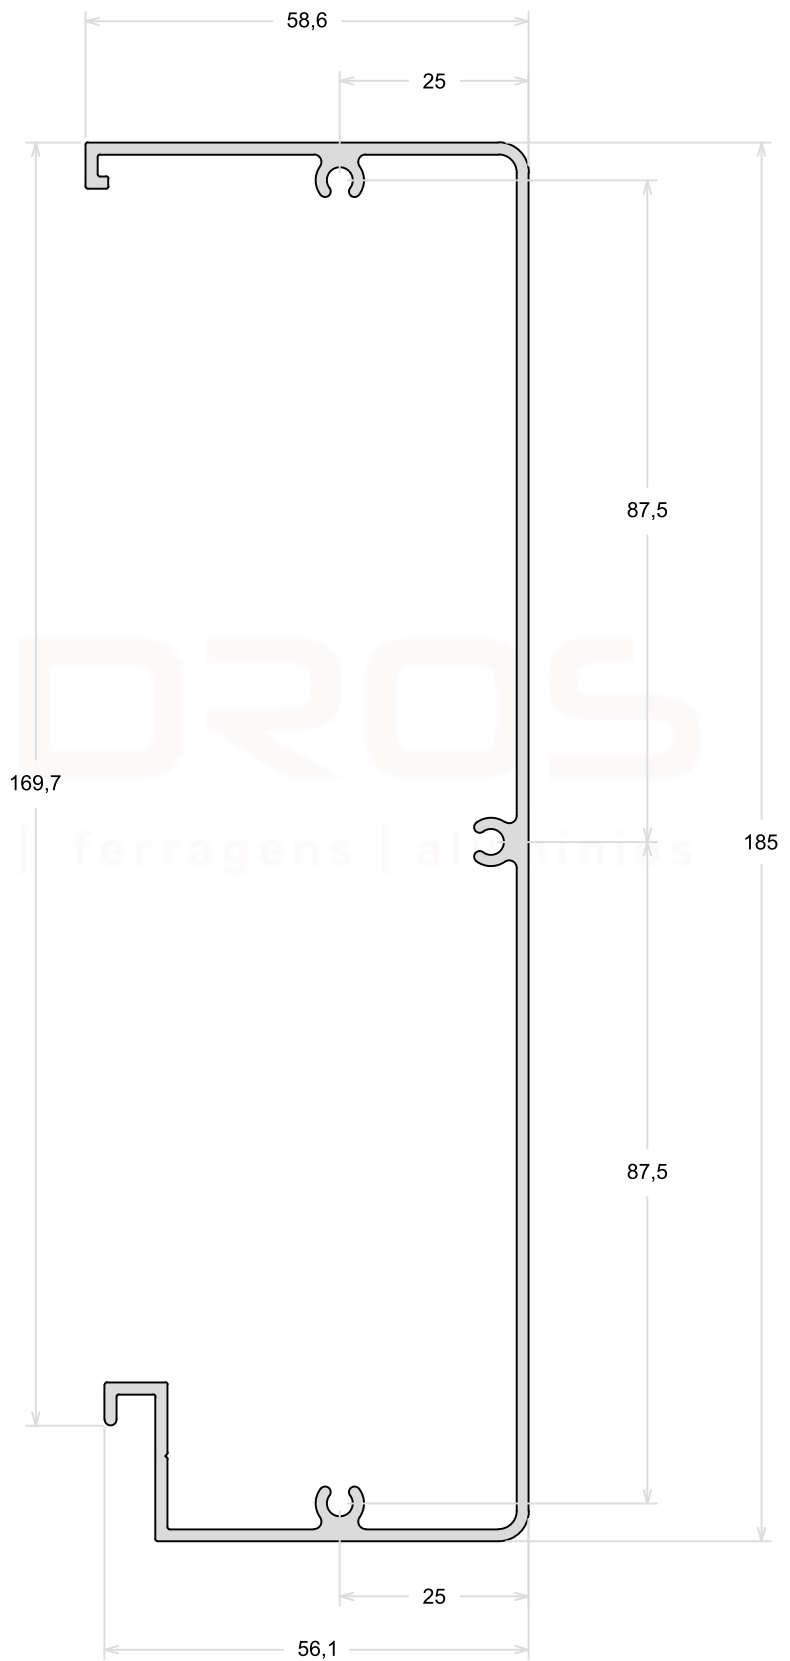

PLG230

Tapa Interna