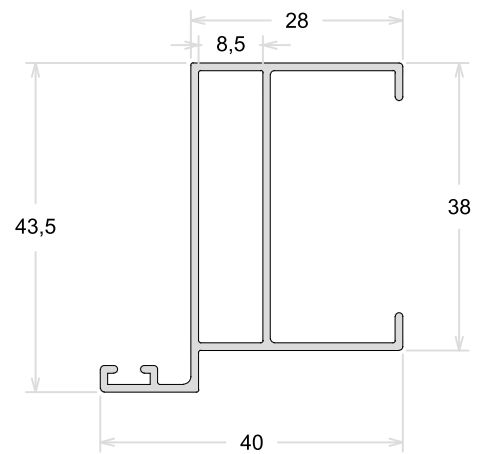

25541

Marco Tubular