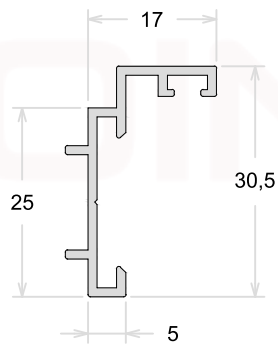

25548

Batente - Porta De Giro