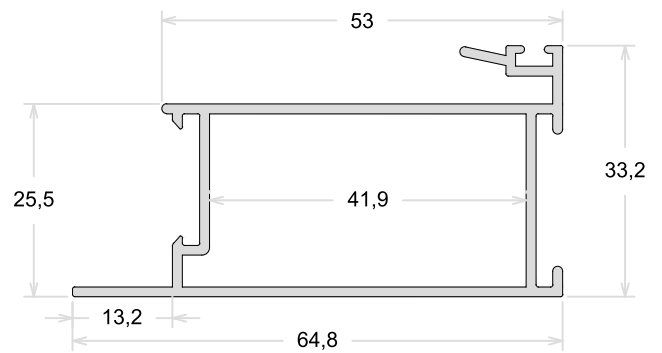

TAMANHO DA BARRA: 6 metros e 4,6 metros

PSU280

Folha Lateral Com Reforço

TAMANHO DA BARRA: 6 metros e 4,6 metros

PSU243

Mão De Amigo Interno

PSU242

Mão De Amigo Externo