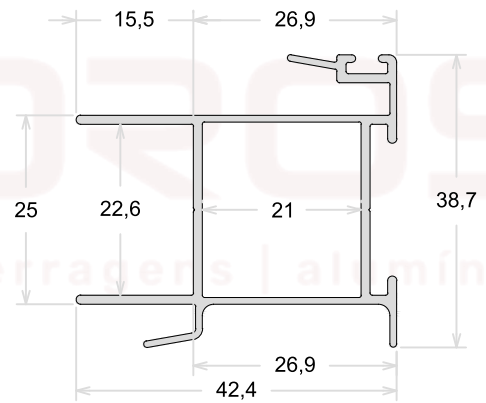

PSU069

Mão De Amigo Central Veneziana