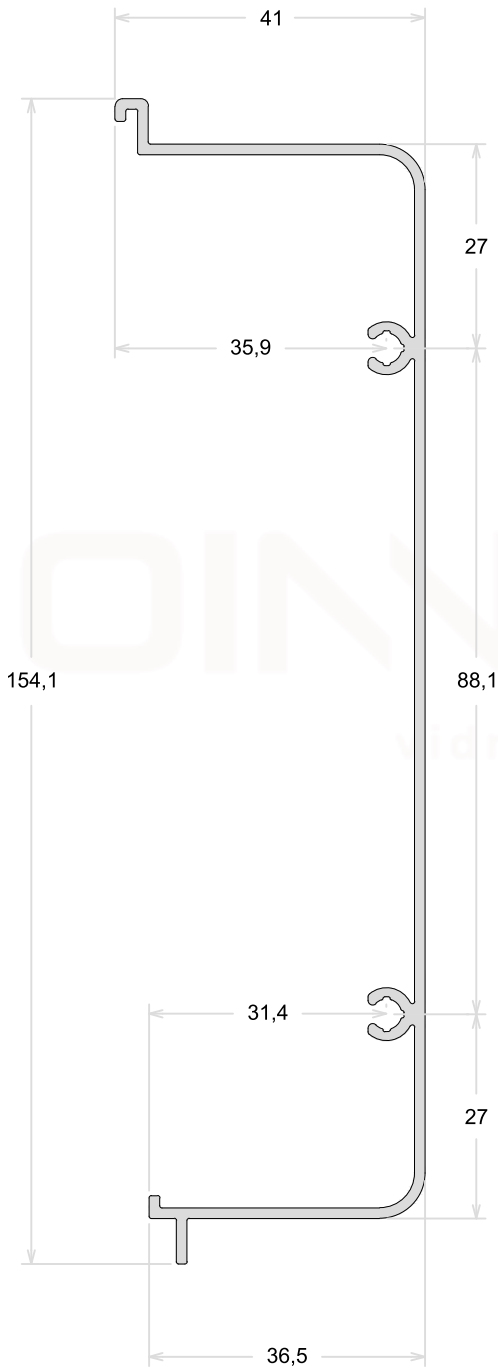

PIT019

Tampa Interna