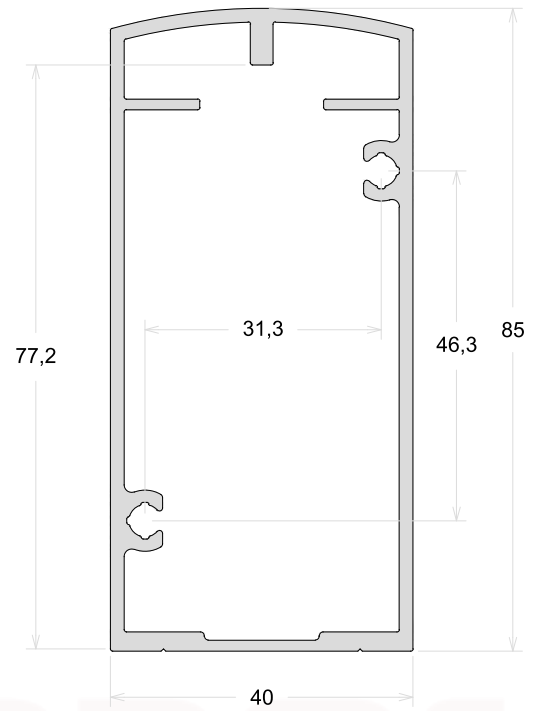

CG837

Coluna