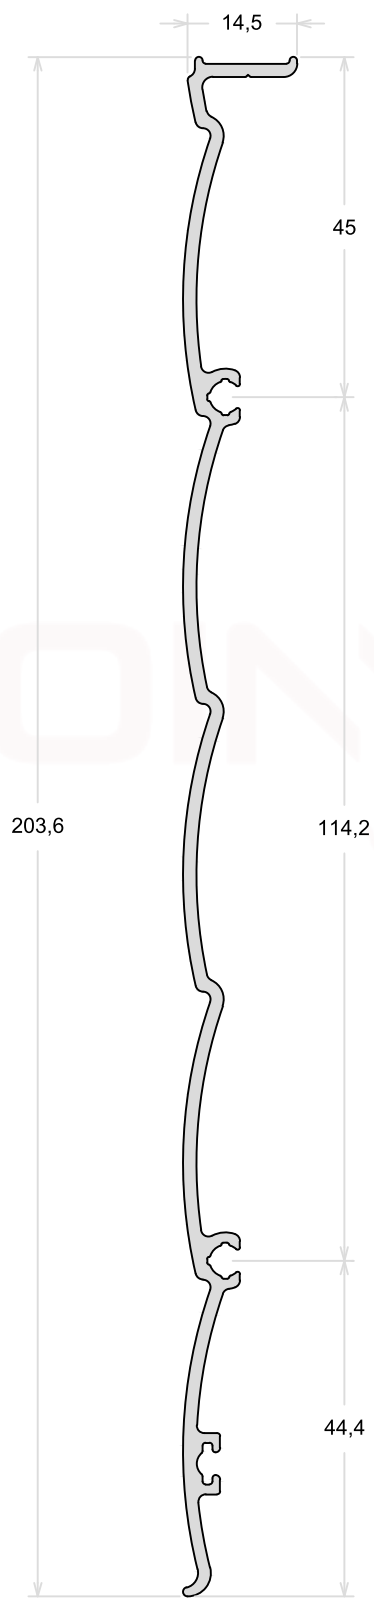

PIT039

Tampa Externa