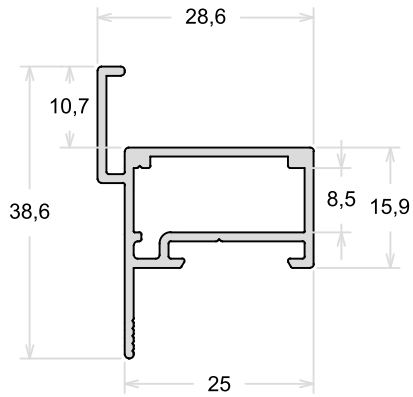

PSU097

Folha Horizontal Basculante

SOB ENCOMENDA