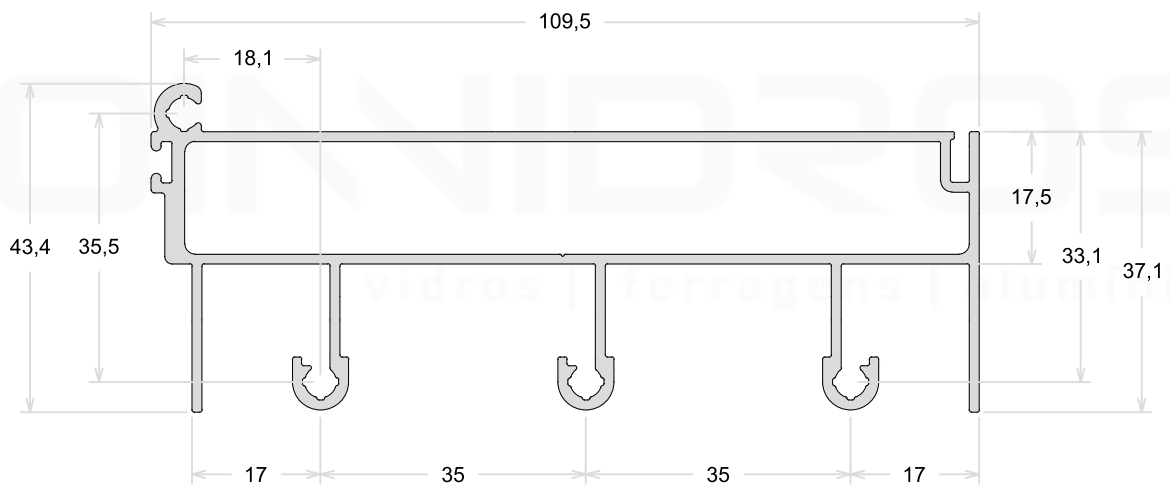

PIT101

Travessa Intermediária