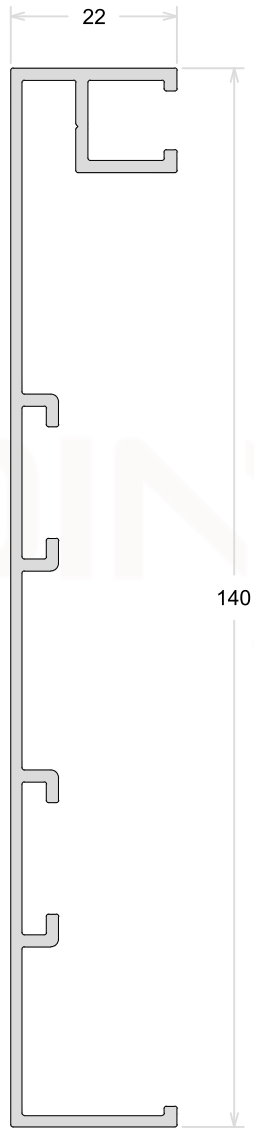

PMN003

Marco Lateral

PLG170

Marco Lateral