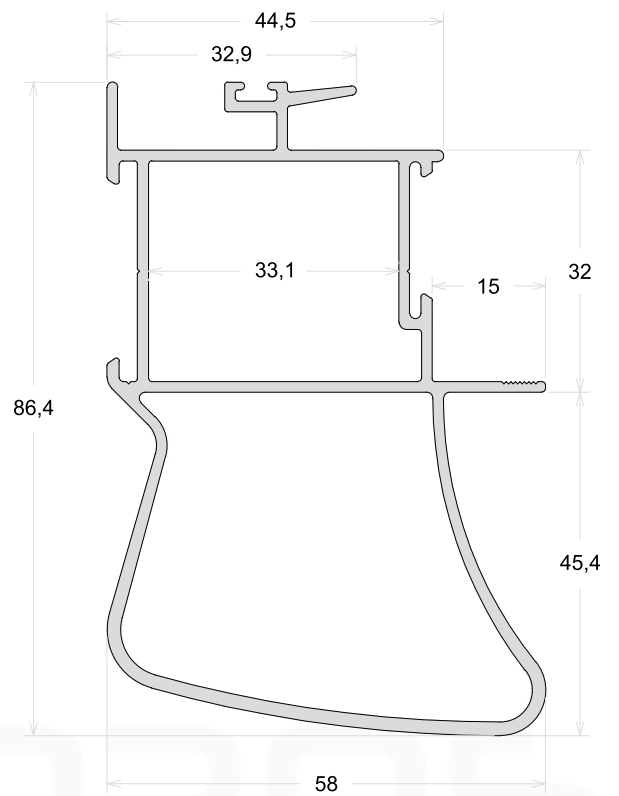

TAMANHO DA BARRA: 6 metros e 4,6 metros

PLG049

Mão De Amigo Externo

PLG140

Mão De Amigo Externo Com Reforço

TAMANHO DA BARRA: 6 metros e 4,6 metros

PLG162

Mão De Amigo Central