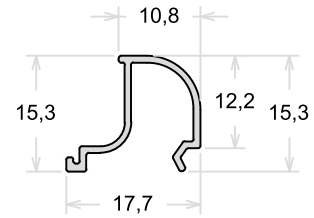

PSU104

Baguete Vertical